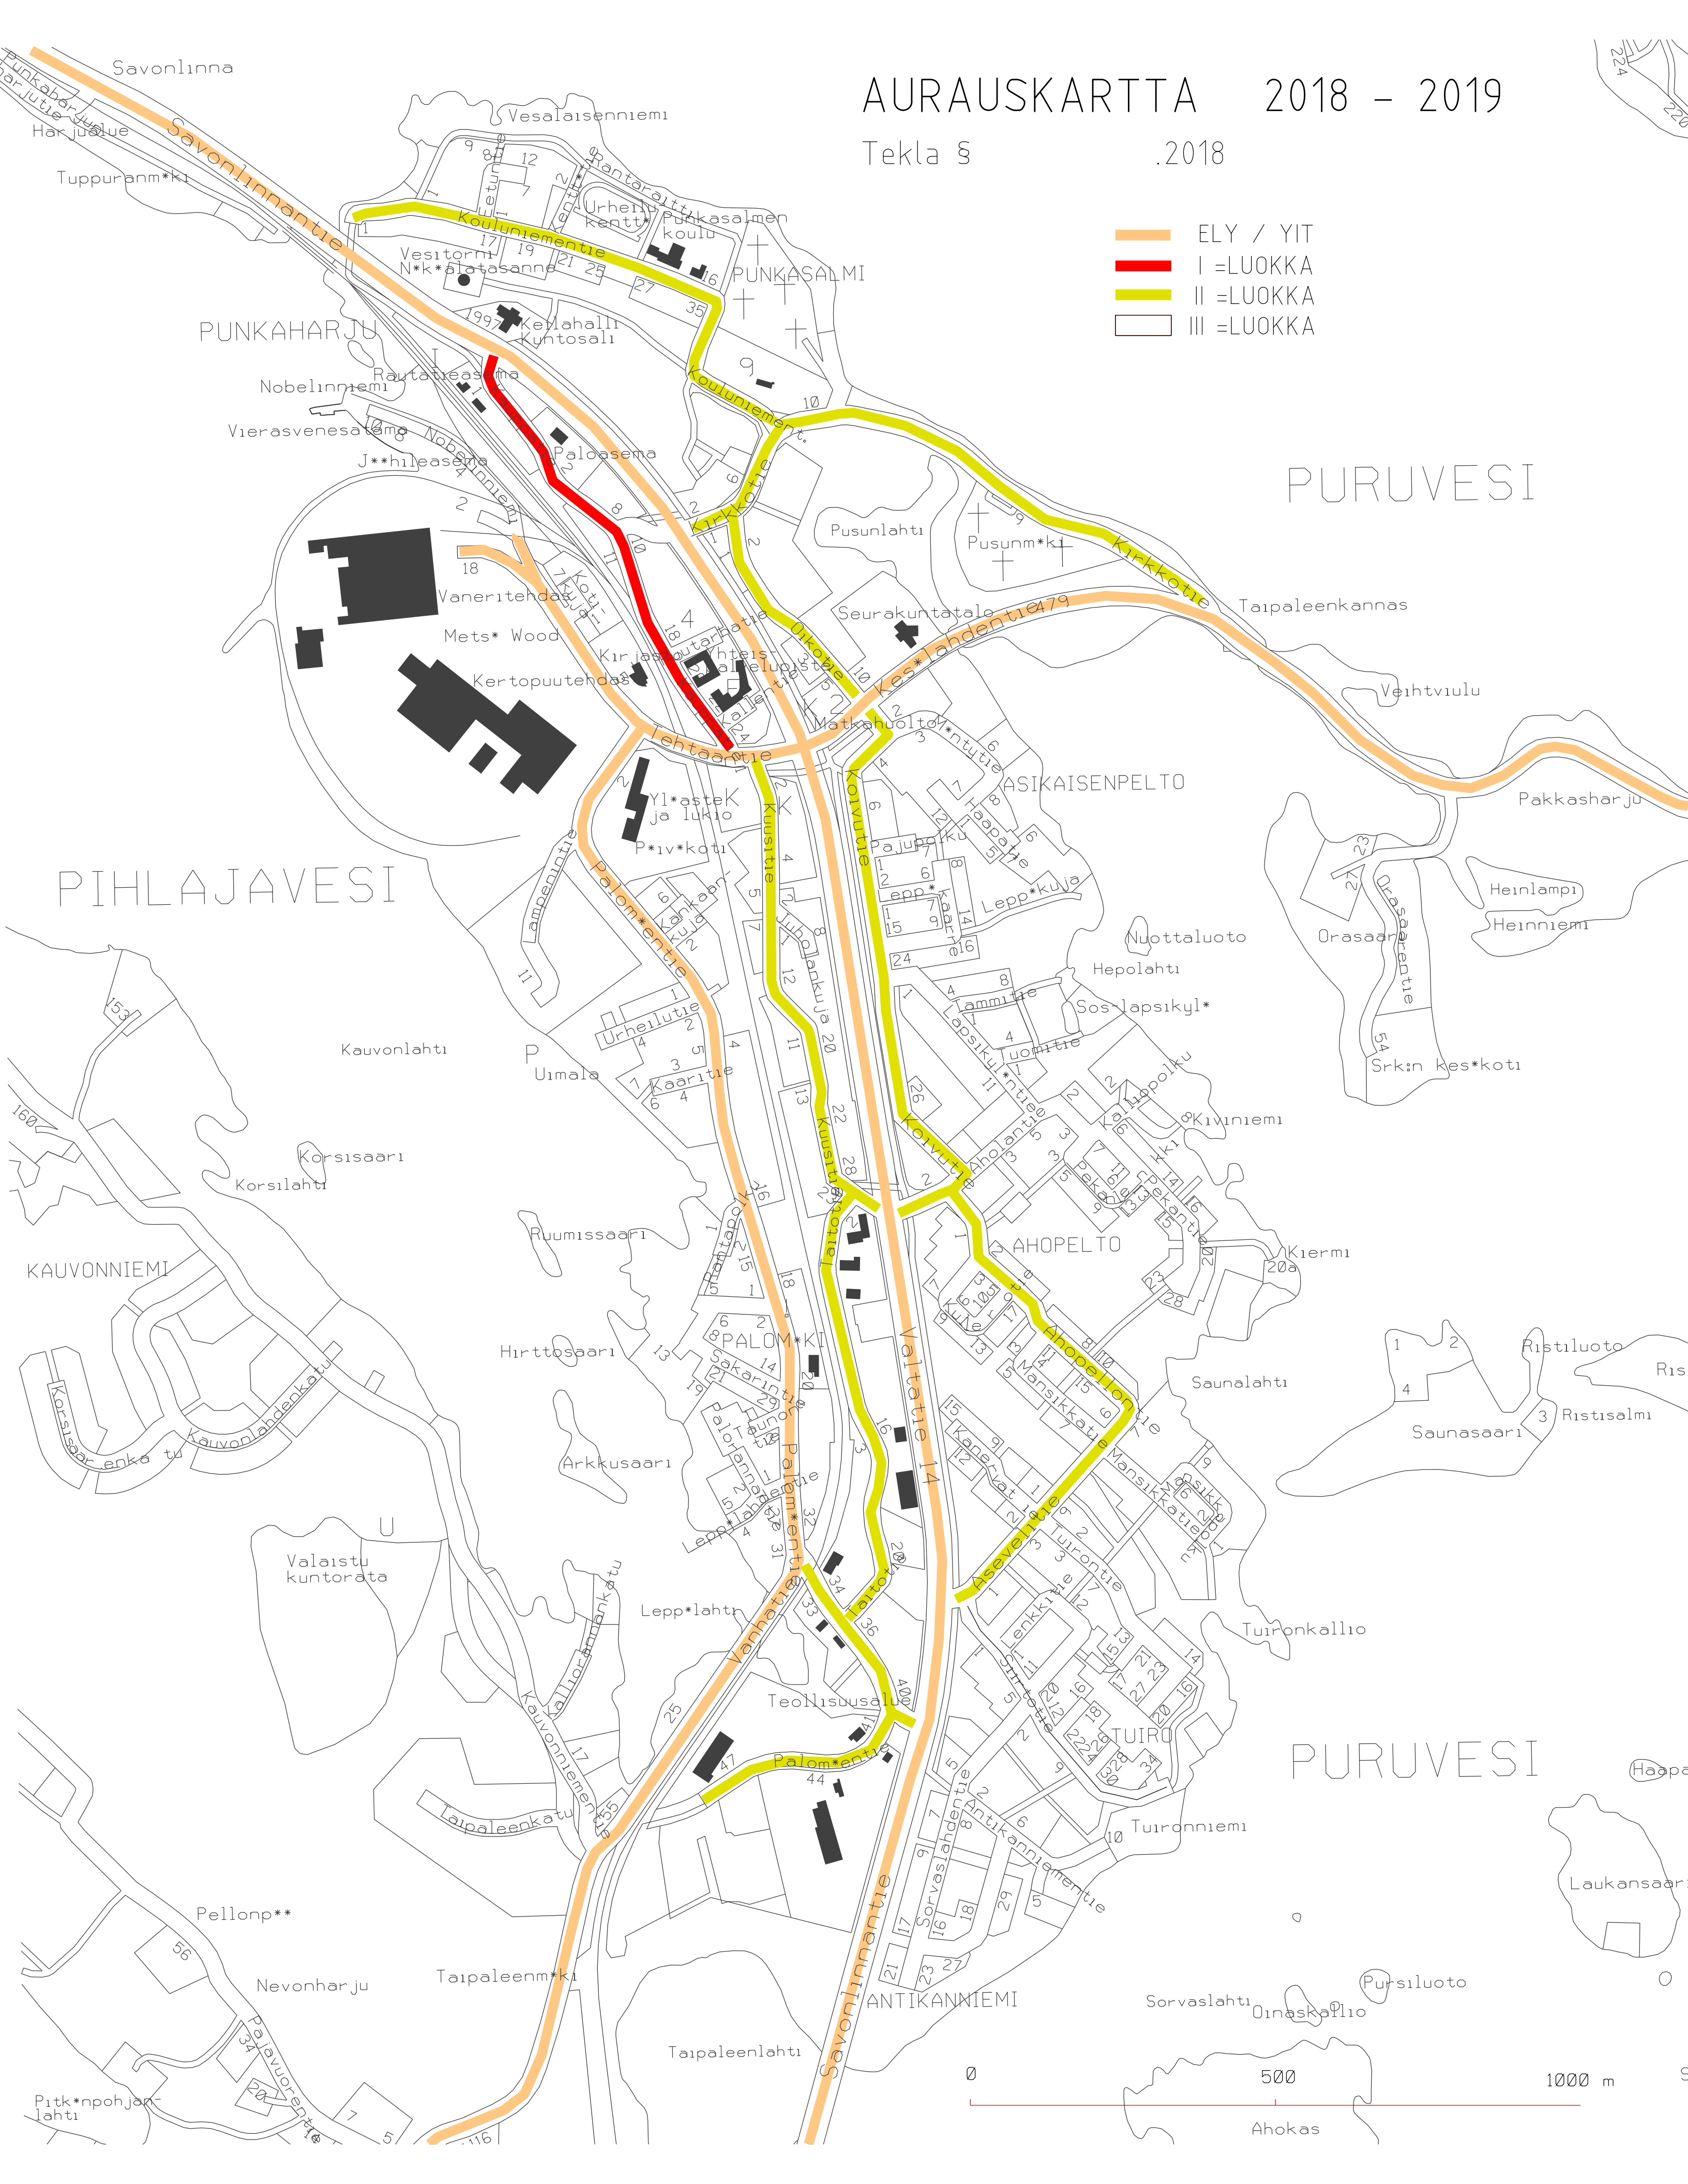

AURASKARTTA 2018 - 2019

Tekla § .2018

- ELY / YIT
- I = LUOKKA
- II = LUOKKA
- III = LUOKKA

0 500 1000 m
Ahokas