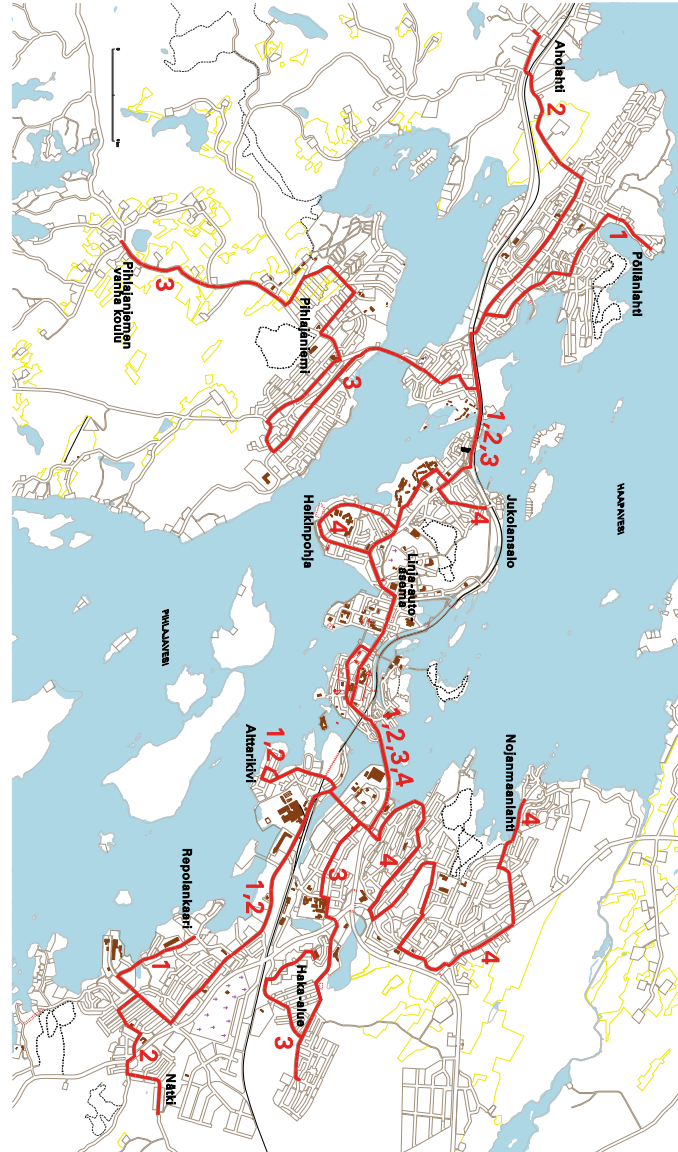

SAVONLINNAN PAIKALLISLIIKENNE

TAKSA

Savonlinnan paikallisliikennealueella on voimassa tasataksajärjestelmä.

Aikuisen kertamaksu on 3,30 e matkan pituudesta riippumatta, alle 12-vuotiaiden kertamaksu on 1,70 e. Matkalippu oikeuttaa vaihtomatkaan tunnin aikana.

KAUPUNKILIPPU

Kaupunkilippu on 30 vuorokauden henkilökohtainen kausilippu. Kaupunkilippu on voimassa Savonlinnan paikallisliikenteen alueella. Kaupunkilipun hinta on 60 e.

NUORISOLIPPU

Nuorisolippu on 30 vuorokauden henkilökohtainen kausilippu 12-21-vuotiaille. Nuorisolippu on voimassa Savonlinnan paikallisliikenteen alueella. Nuorisolipun hinta on 46 e.

ARVOLIPPU

Arvolippu ei ole henkilökohtainen. Lipulla voi maksaa yhden tai useamman henkilön matkan. Matkan hinta on 3 e/suunta.

MOBIILILIPPU - www.buspai.fi

Sovellus on ladattavissa Android-puhelimille Google Play -kaupasta. Kertalippu 3 e. Kaupunkilippu 64,80 e Nuorisolippu 49,70 e

Varaus muutoksiin aikataulun voimassaoloaikana.

Reittikartta SAVONLINNAN

Savonlinja

PAIKALLISLIIKENNE

Aikataulut

4.6.-13.8.2018

SAVONLINNAN