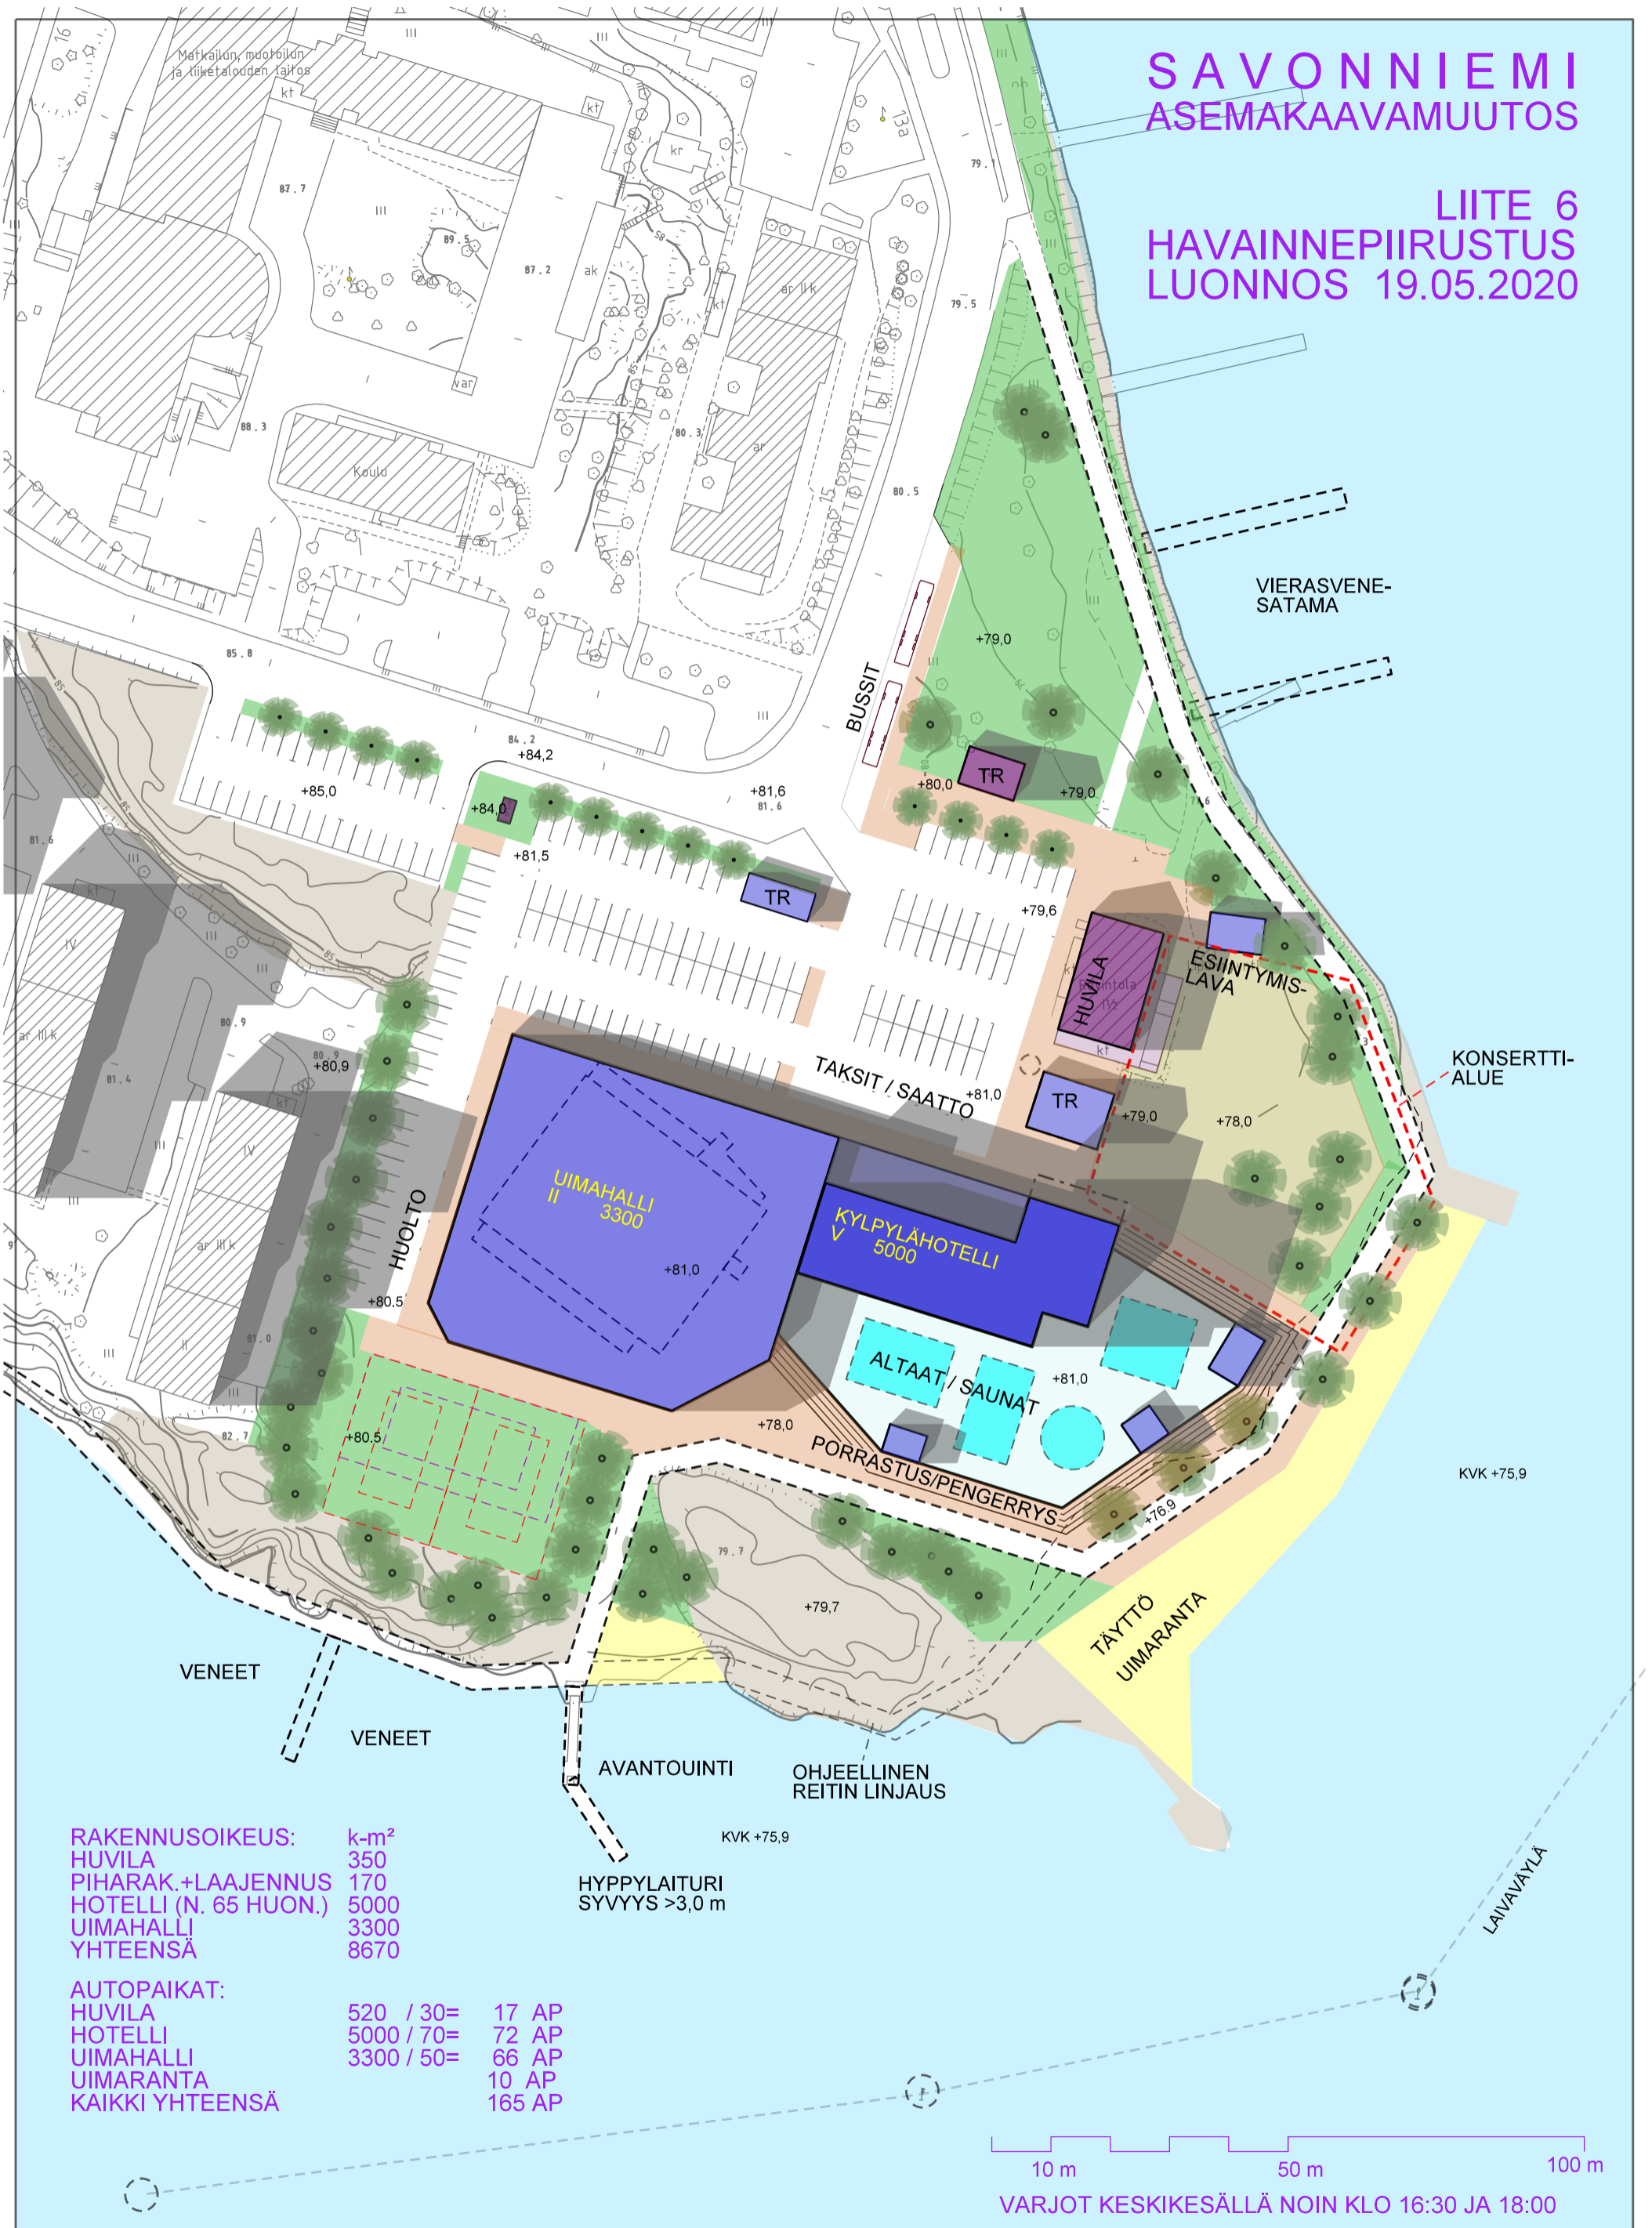

SAVONNIEMI ASEMAKAAVAMUUTOS

LIITE 6
HAVAINNEPIIRUSTUS
LUONNOS 19.05.2020

RAKENNUSOIKEUS:	k-m ²
HUVILA	350
PIHARAK.+LAAJENNUS	170
HOTELLI (N. 65 HUON.)	5000
UIMAHALLI	3300
YHTEENSÄ	8670

AUTOPAIKAT:		
HUVILA	520 / 30=	17 AP
HOTELLI	5000 / 70=	72 AP
UIMAHALLI	3300 / 50=	66 AP
UIMARANTA		10 AP
KAIKKI YHTEENSÄ		165 AP

HYPPYLAITURI
SYVYYS >3,0 m