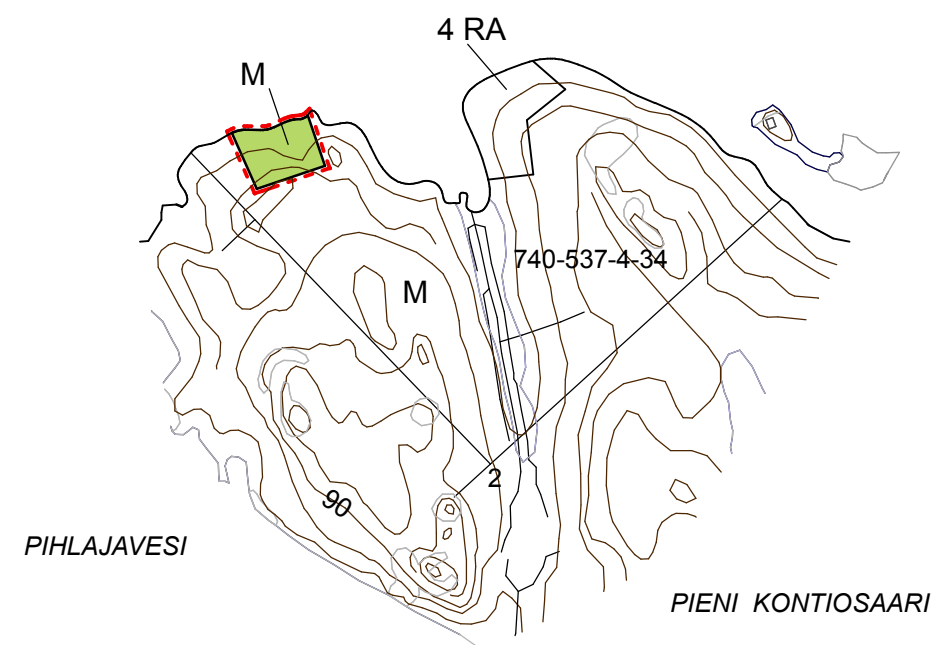

SAVONLINNA

PUNKAHARJUN PIHLAJAVEDEN OSAYLEISKAAVAN MUUTOS

1 : 10 000

Luonnos

KUNTA: SAVONLINNAN KAUPUNKI
KYLÄ: PIETOLANSAARI
TILA: MÄÄRÄALA TILASTA APAJALAHTI 740-537-4-34

OSAYLEISKAAVAMERKINNÄT:

-  **MAA- JA METSÄTALOUSVALTAINEN ALUE.**
-  YLEISKAAVA-ALUEEN RAJA.
-  ALUEEN RAJA.

SAVONLINNASSA 27. PÄIVÄNÄ HEINÄKUUTA 2020

Keijo Tolppa
ARKKITEHTITOIMISTO KEIJO TOLPPA

KAAVAN KÄSITTELYVAIHEET:

VIREILLETULOSTA ILMOITETTU 13.10.2020
LUONNOS NÄHTÄVILLÄ 13.10.-13.11.2020
EHDOTUS NÄHTÄVILLÄ
KV-HYVÄKSYNTÄ
SAANUT LAINVOIMAN