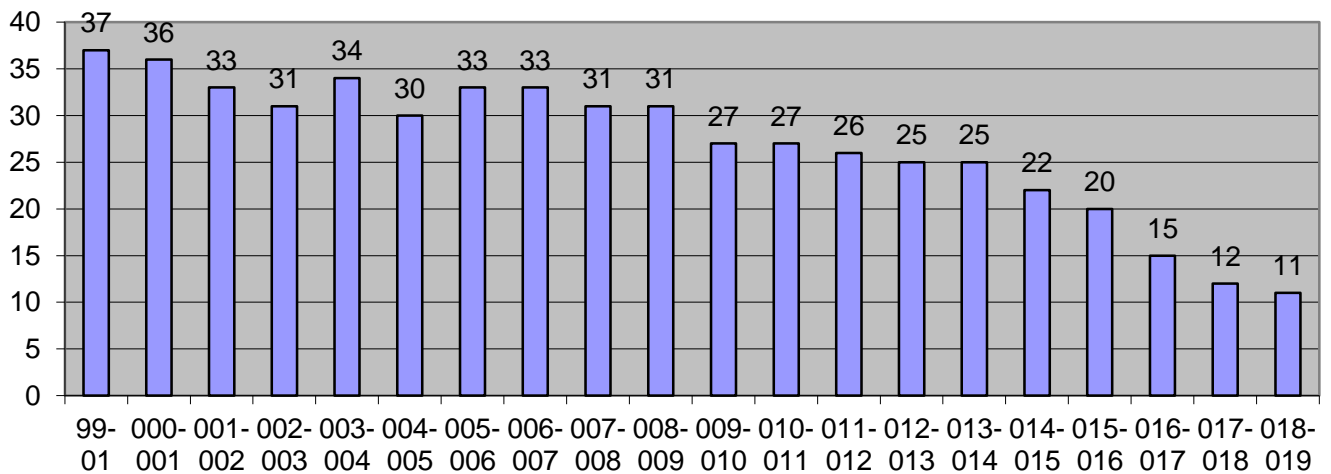

OPPILASENNAKOINTI

* väestötiedot 31.12.2011

* tilastointipäivän mukainen 2012-2013 (kouluun on tulut 2 oppilasta lisää 1.1.13, jotka näkyvät lkv. 13-14 oppilasmäärissä)

* ennakointi 2013-2014 (sisältää kouluun tulleet 1.1.13 kaksi uutta oppilasta)

MOINSALMEN KOULU

<u>Lkv</u>	<u>Esi</u>	<u>1.</u>	<u>2.</u>	<u>3.</u>	<u>4.</u>	<u>5.</u>	<u>6.</u>	<u>Yht. 1-6</u>	<u>Yht.esi-6</u>	<u>Er.opp.</u>	<u>Ryhmä</u>
99-01								37	37	3	2
000-001		3	5	9	6	6	7	36	36	4	2
001-002	3	5	4	4	9	5	6	33	36	0	3
002-003	5	5	4	4	4	9	5	31	36	3	3
003-004	4	8	5	4	4	4	9	34	38	4	3
004-005	3	5	8	5	4	4	4	30	33	3	3
005-006	4	5	6	10	5	4	3	33	37	4	2
006-007	1	4	6	4	10	5	4	33	34	3	3
007-008	3	2	4	6	4	10	5	31	34	3	2
008-009	4	4	2	5	6	4	10	31	35	7	3
009-010	7	4	6	3	5	6	3	27	34	6	2,5
010-011	4	6	4	4	4	3	6	27	31	6	2,5
011-012	3	5	6	4	4	4	3	26	29		2
012-013	2	4	4	5	4	4	4	25	27		2
013-014	2	2	4	4	6	4	5	25	27		
014-015	2	2	2	4	4	6	4	22	24		
015-016	1	2	2	2	4	4	6	20	21		
016-017	1	1	2	2	2	4	4	15	16		
017-018	3	1	1	2	2	2	4	12	15		
018-019		3	1	1	2	2	2	11			

Moinsalmen koulu 1.-6.

- valtuusto on tehnyt päätöksen vuonna 22.8.2005 § 127, että koulu säilyy kunnes oppilasmäärä laskee alle 25

- kylällä useita sijaisperheitä siksi oppilasennakointi on epätarkka