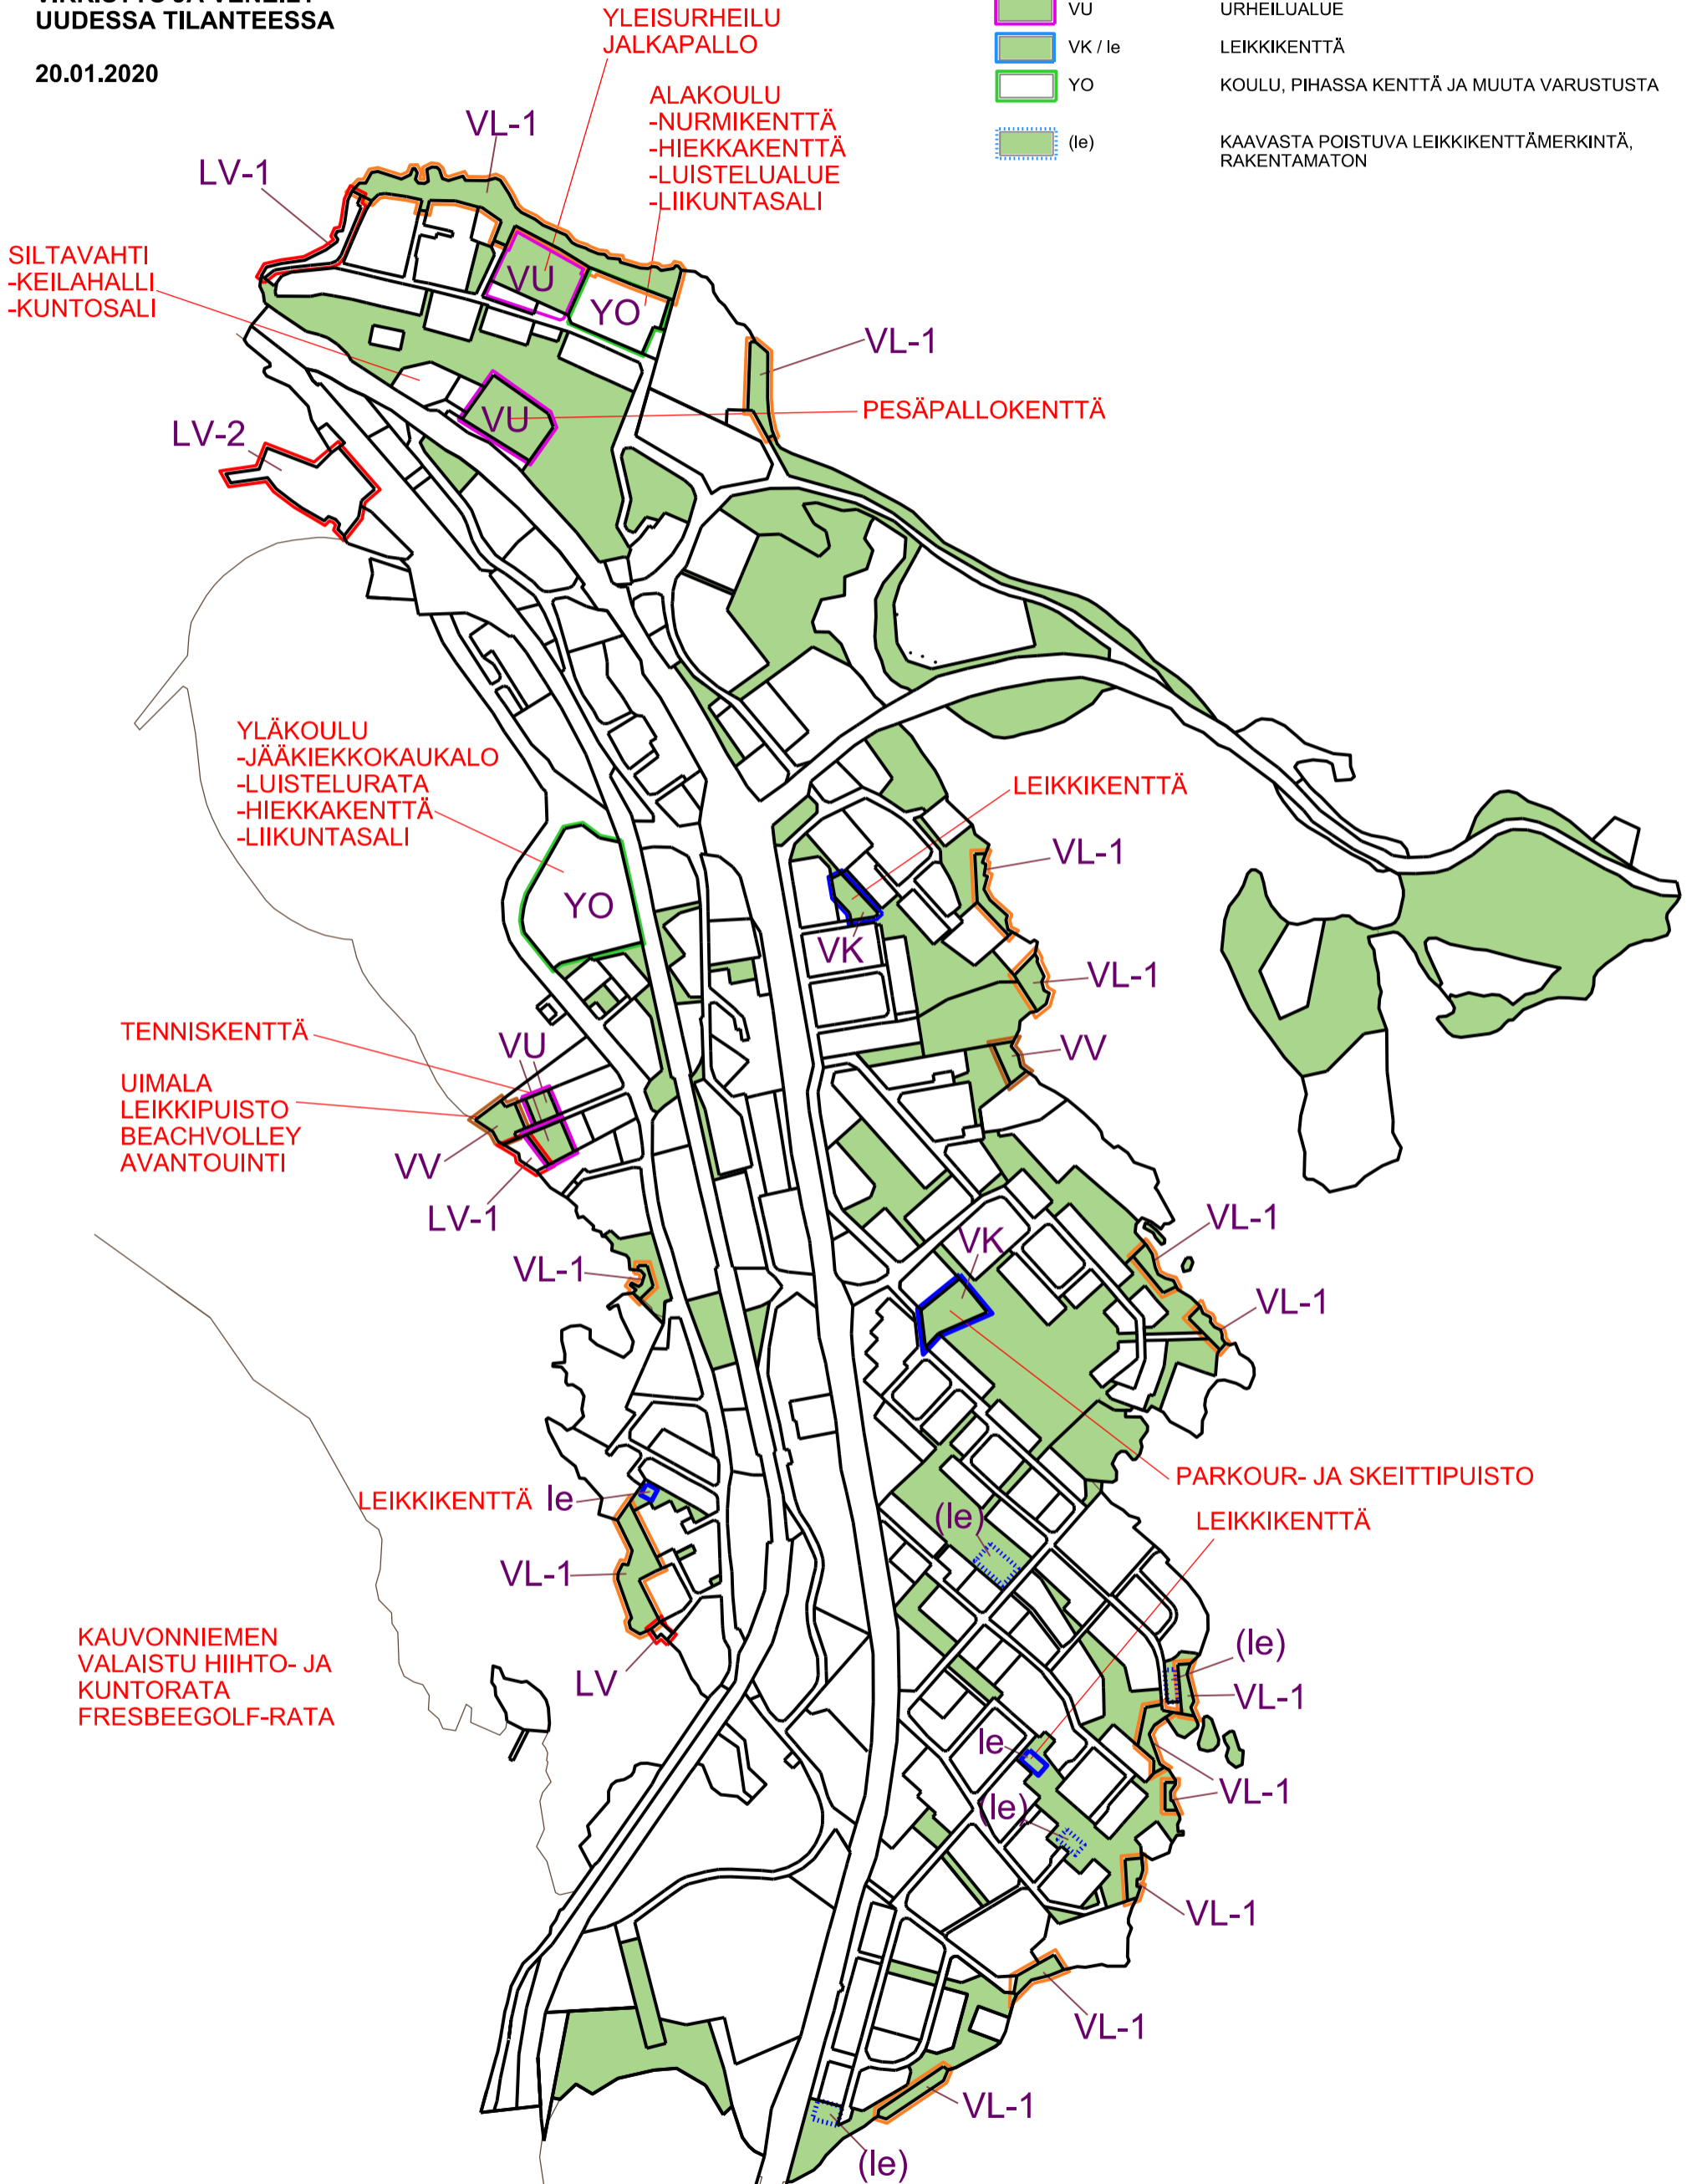

**PUNKAHARJUN KESKUSTAAJAMA
ASEMAKAAVAN MUUTOS JA LAAJENNUS**

LIITE 16

**VIRKISTYS JA VENEILY
UUDESSA TILANTEESSA**

20.01.2020

KAAVAMERKINNÄT:

	LV, LV-1 JA LV-2	VENEVALKAMAT
		VIRKISTYSALUEET YLEENSÄ
	VL-1	VENEVALKAMA / UIMARANTA
	VV	UIMARANTA
	VU	URHEILUALUE
	VK / le	LEIKKIKENTTÄ
	YO	KOULU, PIHASSA KENTTÄ JA MUUTA VARUSTUSTA
	(le)	KAAVASTA POISTUVA LEIKKIKENTTÄMERKINTÄ, RAKENTAMATON

1:10000 (A3)