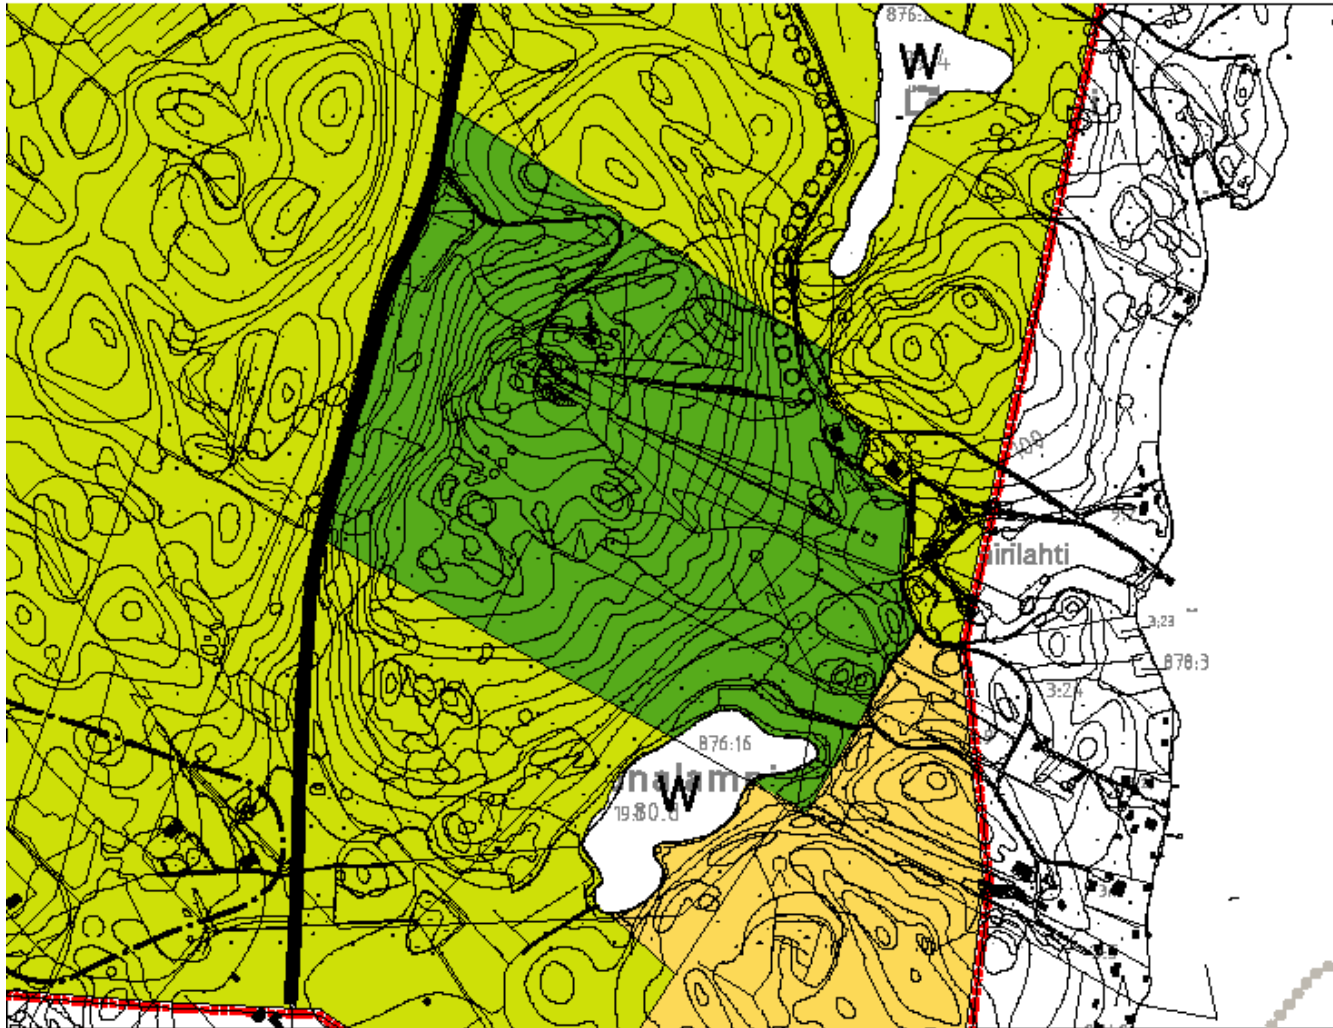

Ruunavuori

Savonlinnan kaupunki

Ruunavuori

Urheilu- ja virkistysalue, 44 ha
Alue on pääosin kaupungin
omistuksessa
Ruunavuoren laskettelukeskus

Kehittämismahdollisuudet:

- Ruunavuoren alue toimii tiiviissä yhteistyössä Aholahden ja Vuohimäen kanssa, reittiyhteys
- Toiminta kehittynyt ja keskittynyt talveen, mutta alueella on myös kesäaktiviteettejä
- Ruunavuoren palvelutarjonta täydentää Savonlinnan seudun matkailuvedotvoimaa
- Ruunavuori sijaitsee lähellä kaupungin keskustaa (noin 9 km)

Savonlinnan kaupunki

Ruunavuori

Mitä

- Perusrinnepalvelut
- Tapahtumia
- Helppoja palveluita
- Mahdollisesti majoituspalveluita

Kenelle

- Perheet ja aloittelijat, lautailijat

Miten

- Osana kokonaistarjontaa

Ruunavuori

Ruunavuoren yleiskaavassa alueet ovat pääosiltaan osoitettu merkinnällä VU-1, Urheilu- ja virkistyspalvelujen alue, matkailun kehittämisvyöhyke.

Kaavamääräyksessä todetaan:

"Alueelle voidaan sijoittaa urheilu-, virkistys- ja vapaa-ajan toimintoja sekä matkailua palvelevia rakennuksia ja rakennelmia. Alueelle voidaan sijoittaa myös matkailu- ja lomakeskuksia, lomakyliä, leirintäalue ja muita matkailua palvelevia toimintoja."