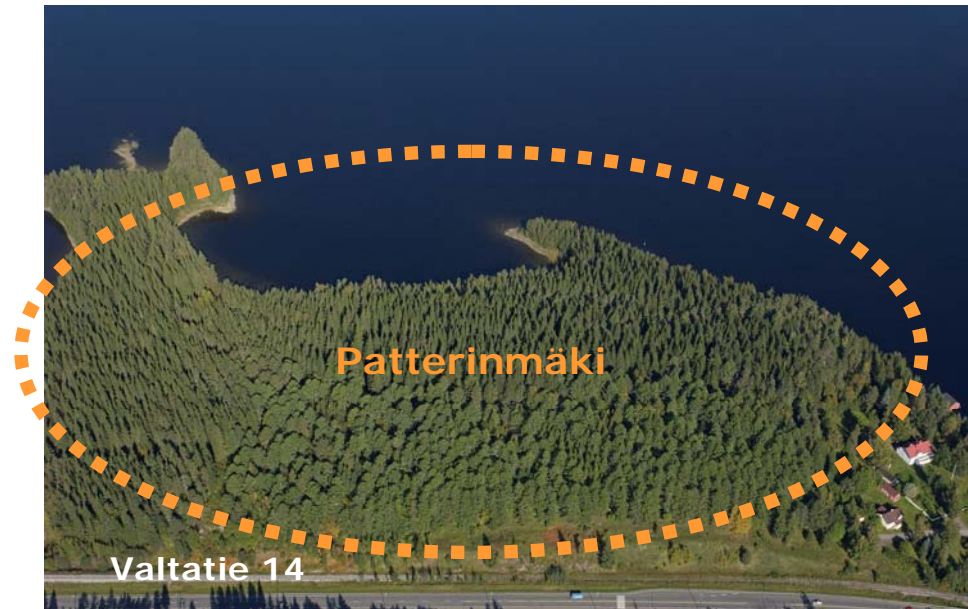

Patterinmäki

Savonlinnan kaupunki

Patterinmäki

Metsäalue 14 ha

Juva-Savonlinna tien
läheisyydessä (Vt 14)

- Sijaitsee Länsikeskuksen palvelujen vieressä
- Laitaatsillan telakka-venepalvelualue on vieressä
- Alueella ei ole asemakaavaa

Savonlinnan kaupunki

Patterinmäki

Mitä

- Majoitusta ja kaupallista toimintaa, joka palvelee myös ohikulkuliikennettä

Kenelle

- Ohikulkumatkailijat, veneilijät, lähiseudun asukkaat

Miten

- Yhteistyössä lähialueiden yritysten kanssa, matkailijalle lähellä ja helppo tulla