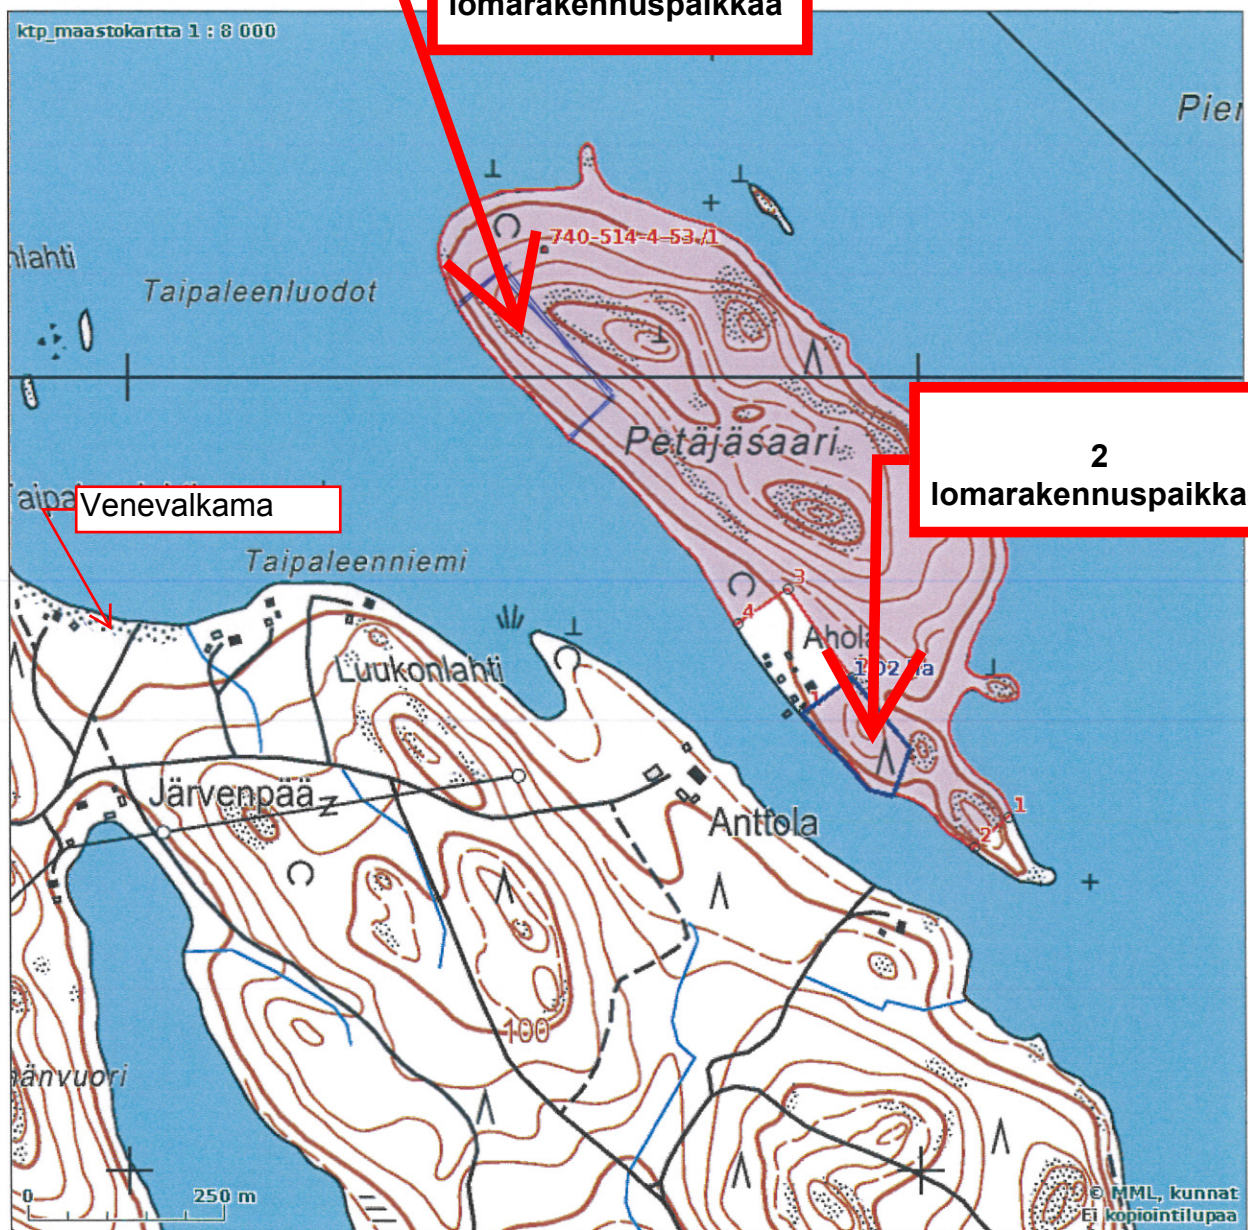

Kiinteistöietopalvelu

Karttatuloste

Tulostettu 13.11.2013

Tulosteen keskipisteen koordinaatit (ETRS-TM35FIN): N: 6839689 E: 605630
Tuloste ei ole mittatarkka.