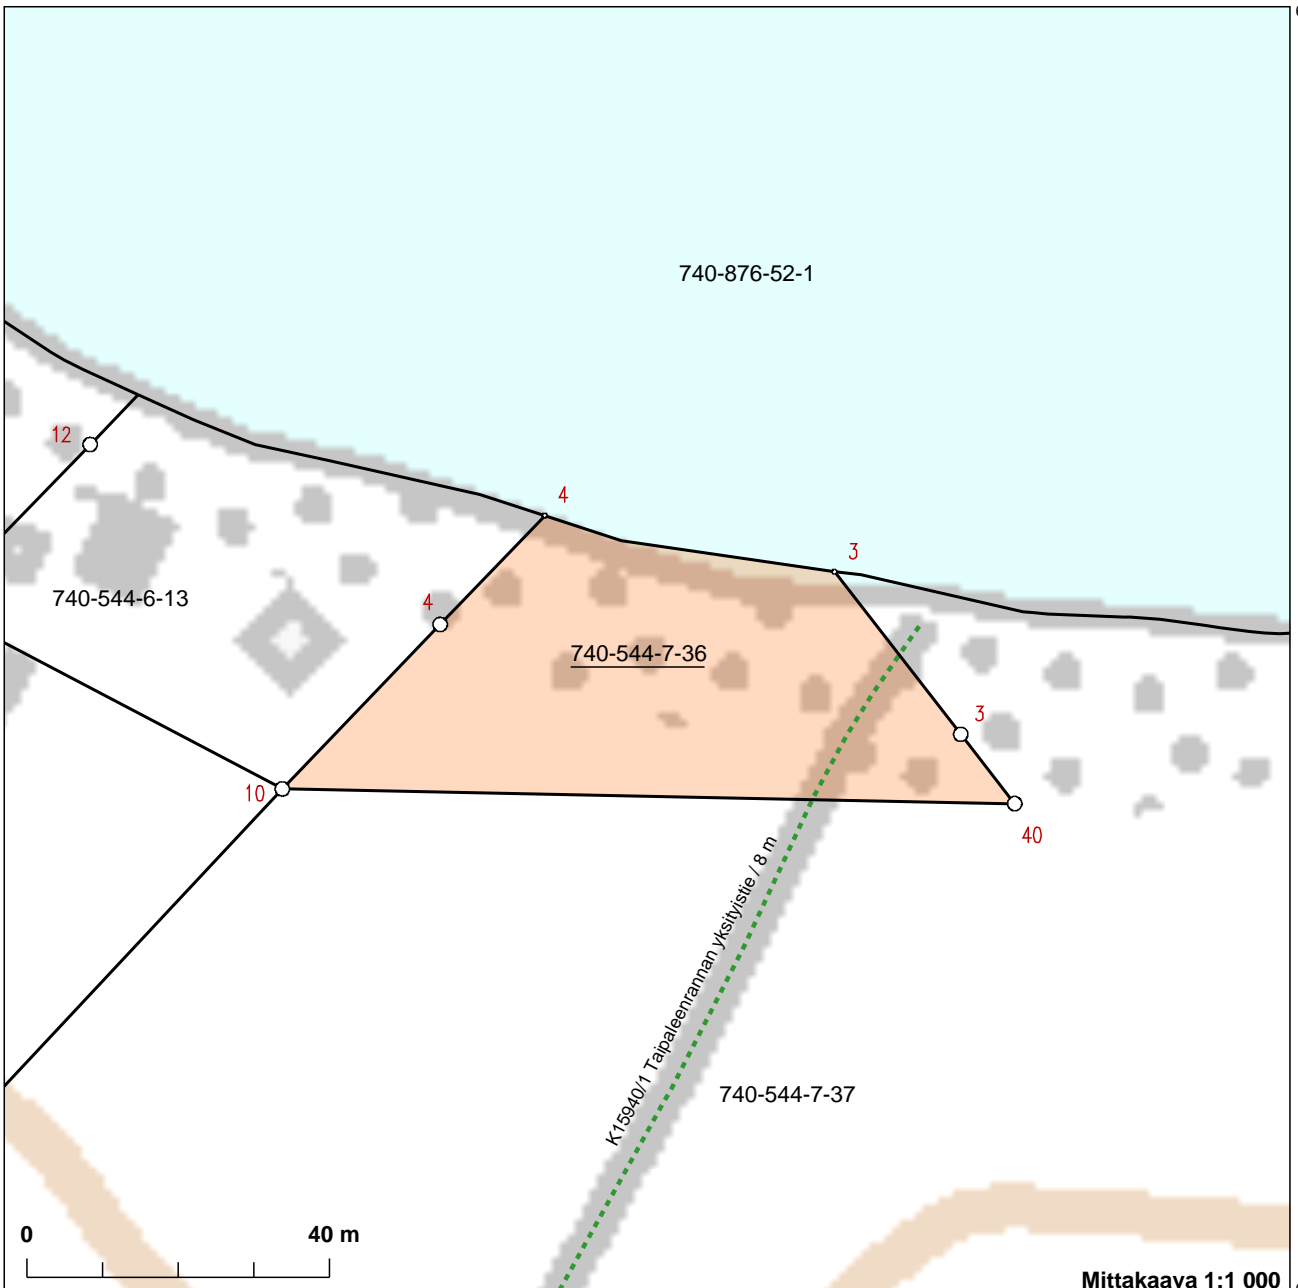

## Karttatuloste

Tulostettu 27.05.2014

Tulosteen keskipisteen koordinaatit (ETRS-TM35FIN): N: 6839618 E: 605487  
Tuloste ei ole mittatarkka.

Kiinteistötunnus: 740-544-7-36  
 Nimi: Uittopaikka  
 Rekisteriyksikkölaji: Tila  
 Kunta: Savonlinna (740)  
 Palstojen lukumäärä: 1

Rekisteriyksikön alueella on yleiskaava.

Tulostettu kiinteistötietojärjestelmästä 27.5.2014.

Kiinteistörekisterin tiedoissa voi olla puutteita ja epätarkkuuksia. Rekisteriyksikön tarkka alueellinen ulottuvuus selviää toimitusasiakirjoista ja maastosta. Rekisteritiedoista katso tarkemmin [www.maanmittauslaitos.fi/rekisteritiedot](http://www.maanmittauslaitos.fi/rekisteritiedot).

6839769

6839599

604894 Kartta on tulostettu  
 ETRS-TM35FIN-koordinaatistossa.  
 Taustakartta on viitteellinen.

605064