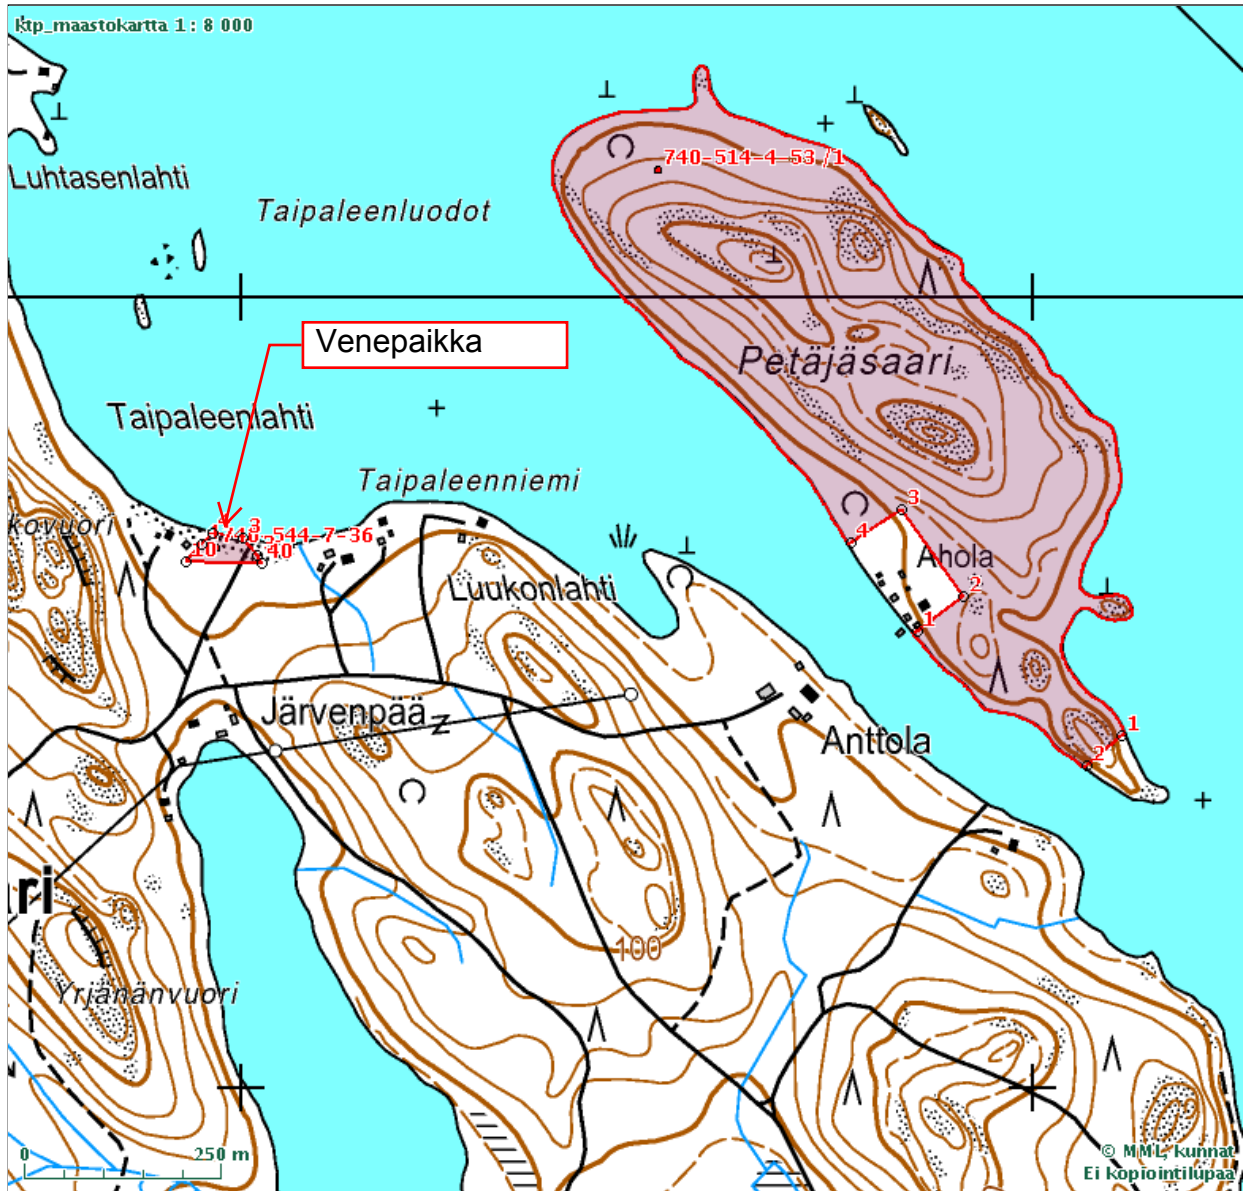

## Karttatuloste

Tulostettu 27.05.2014

Tulosteen keskipisteen koordinaatit (ETRS-TM35FIN): N: 6839618 E: 605487  
Tuloste ei ole mittatarkka.

Kiinteistötunnus: 740-544-7-36  
 Nimi: Uittopaikka  
 Rekisteriyksikkölaji: Tila  
 Kunta: Savonlinna (740)  
 Palstojen lukumäärä: 1

6839769

6839599

604894 Kartta on tulostettu  
 ETRS-TM35FIN-koordinaatistossa.  
 Taustakartta on viitteellinen.

605064