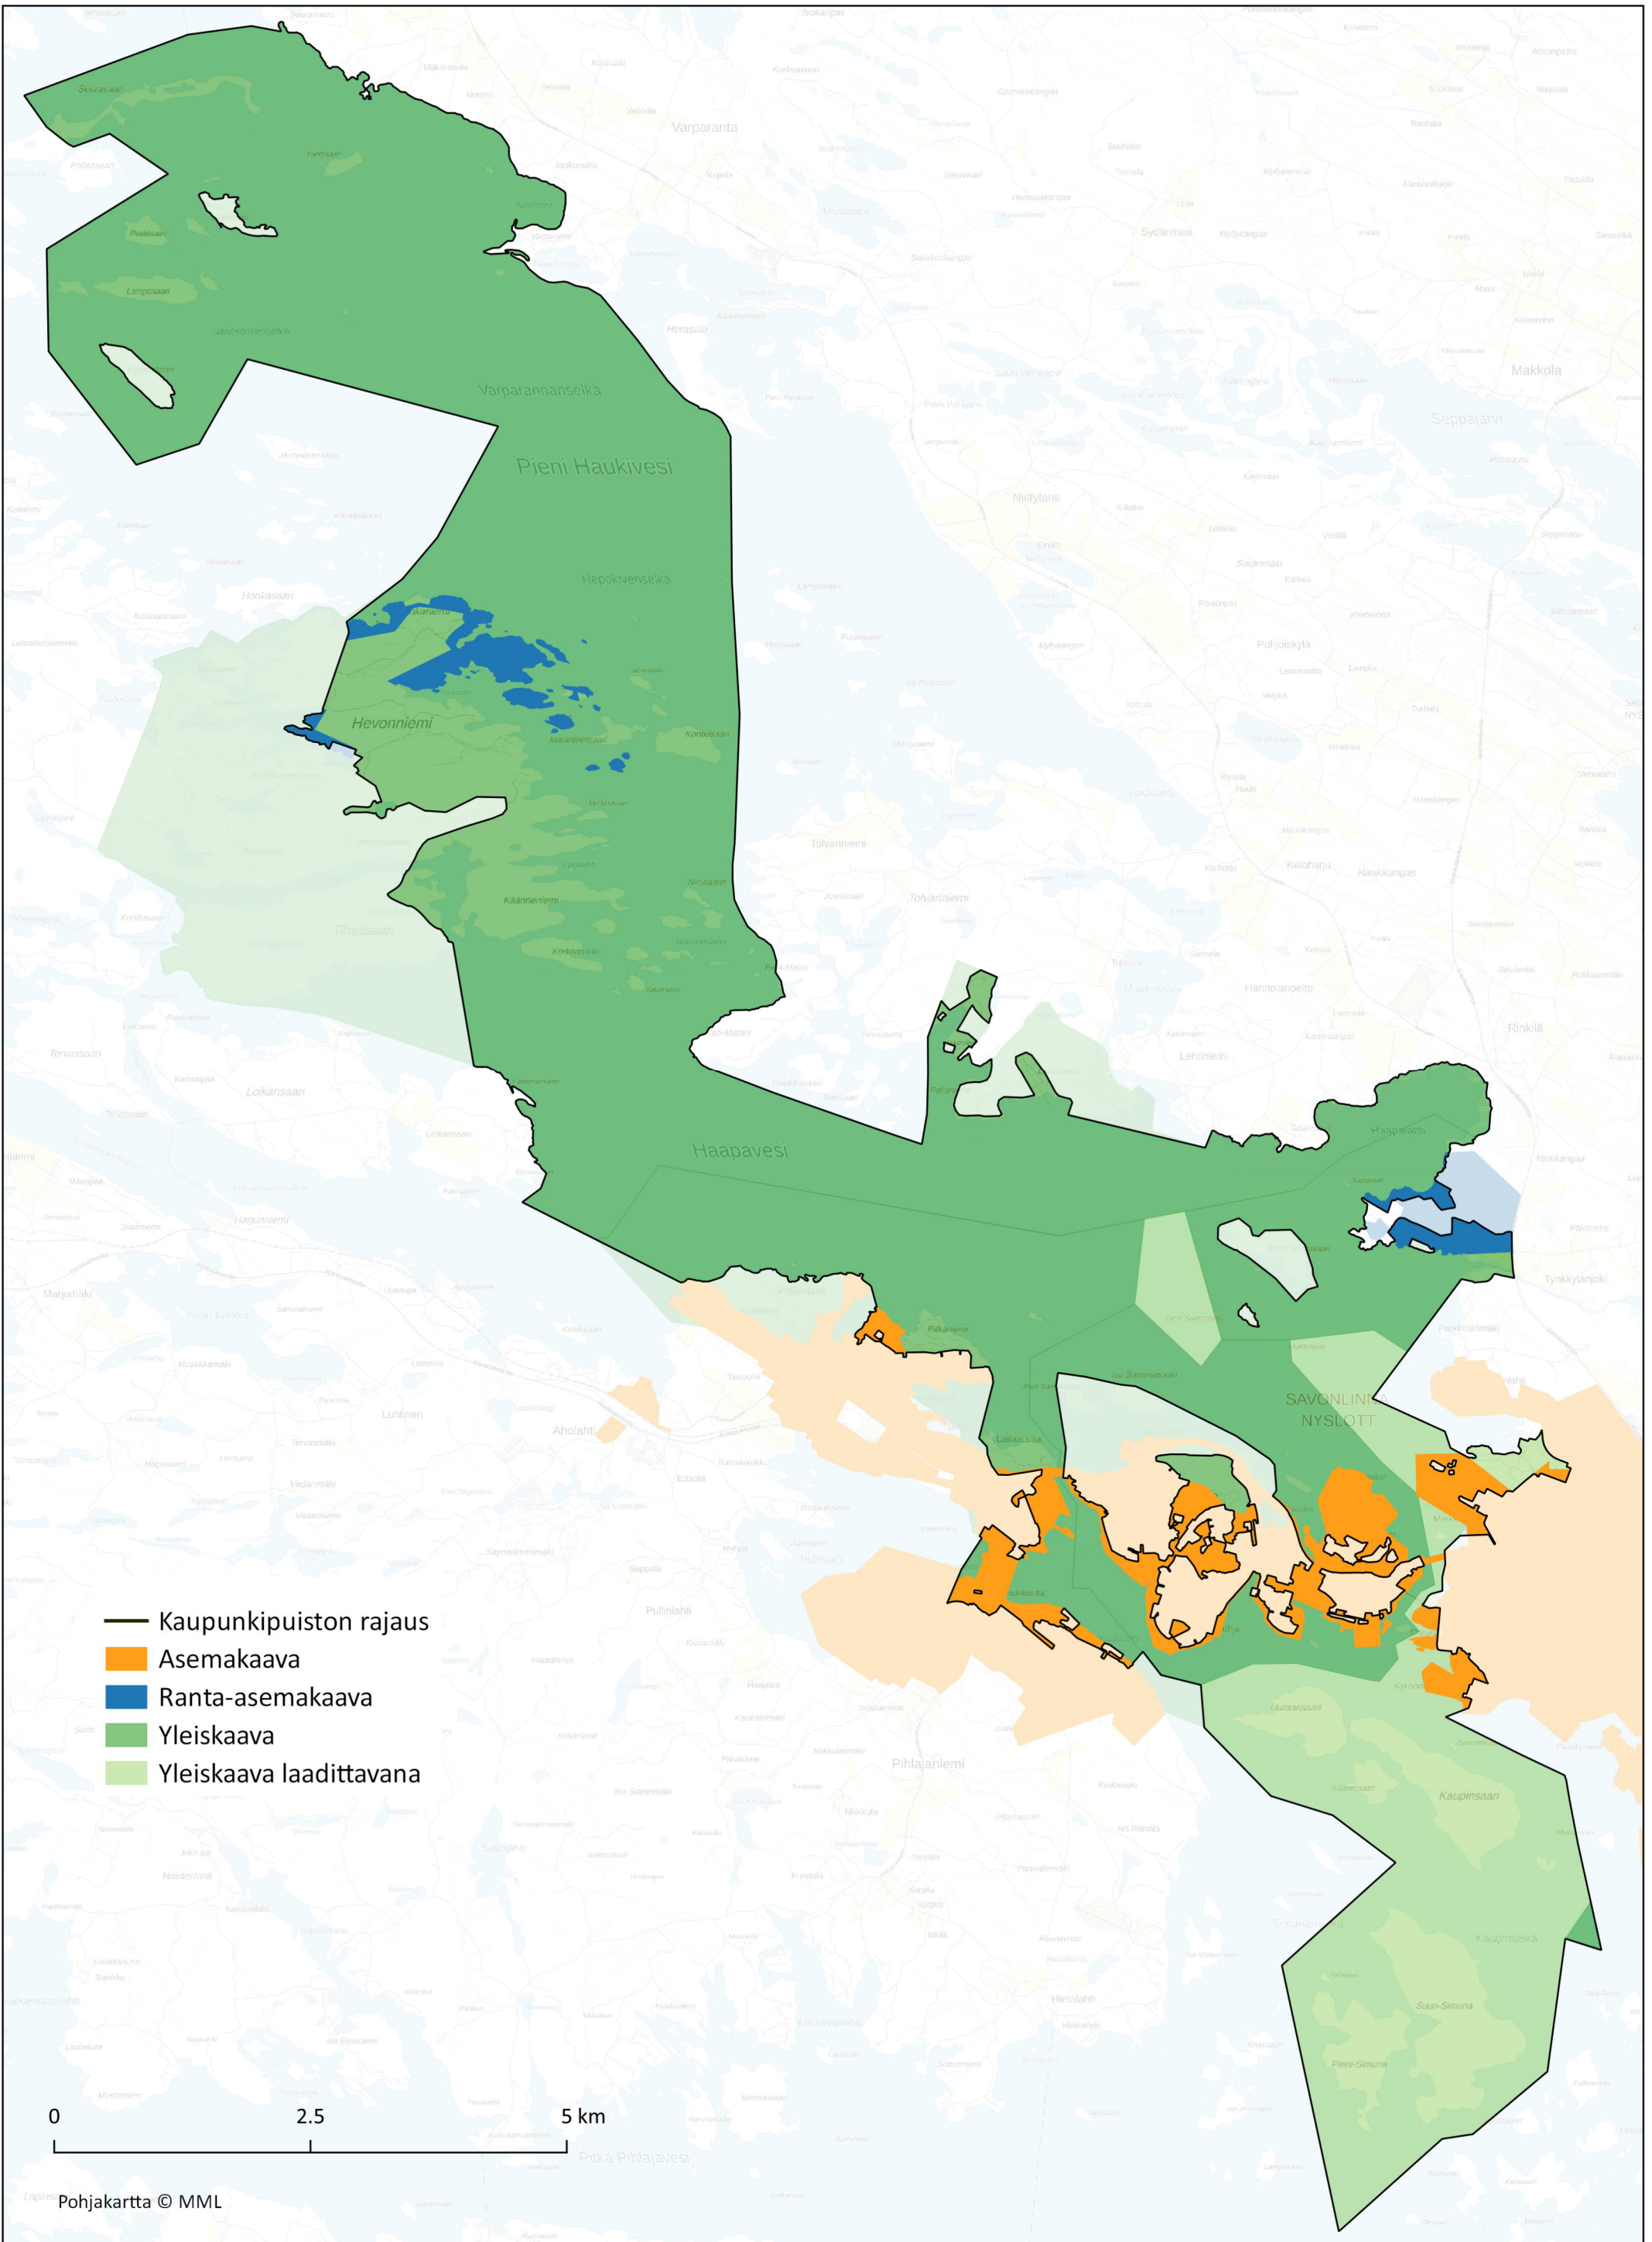

LIITEKARTTA 2 A  
Kaavutilanne

- Kaupunkipuiston rajaus
- Asemakaava
- Ranta-asemakaava
- Yleiskaava
- Yleiskaava laadittavana

0 2.5 5 km