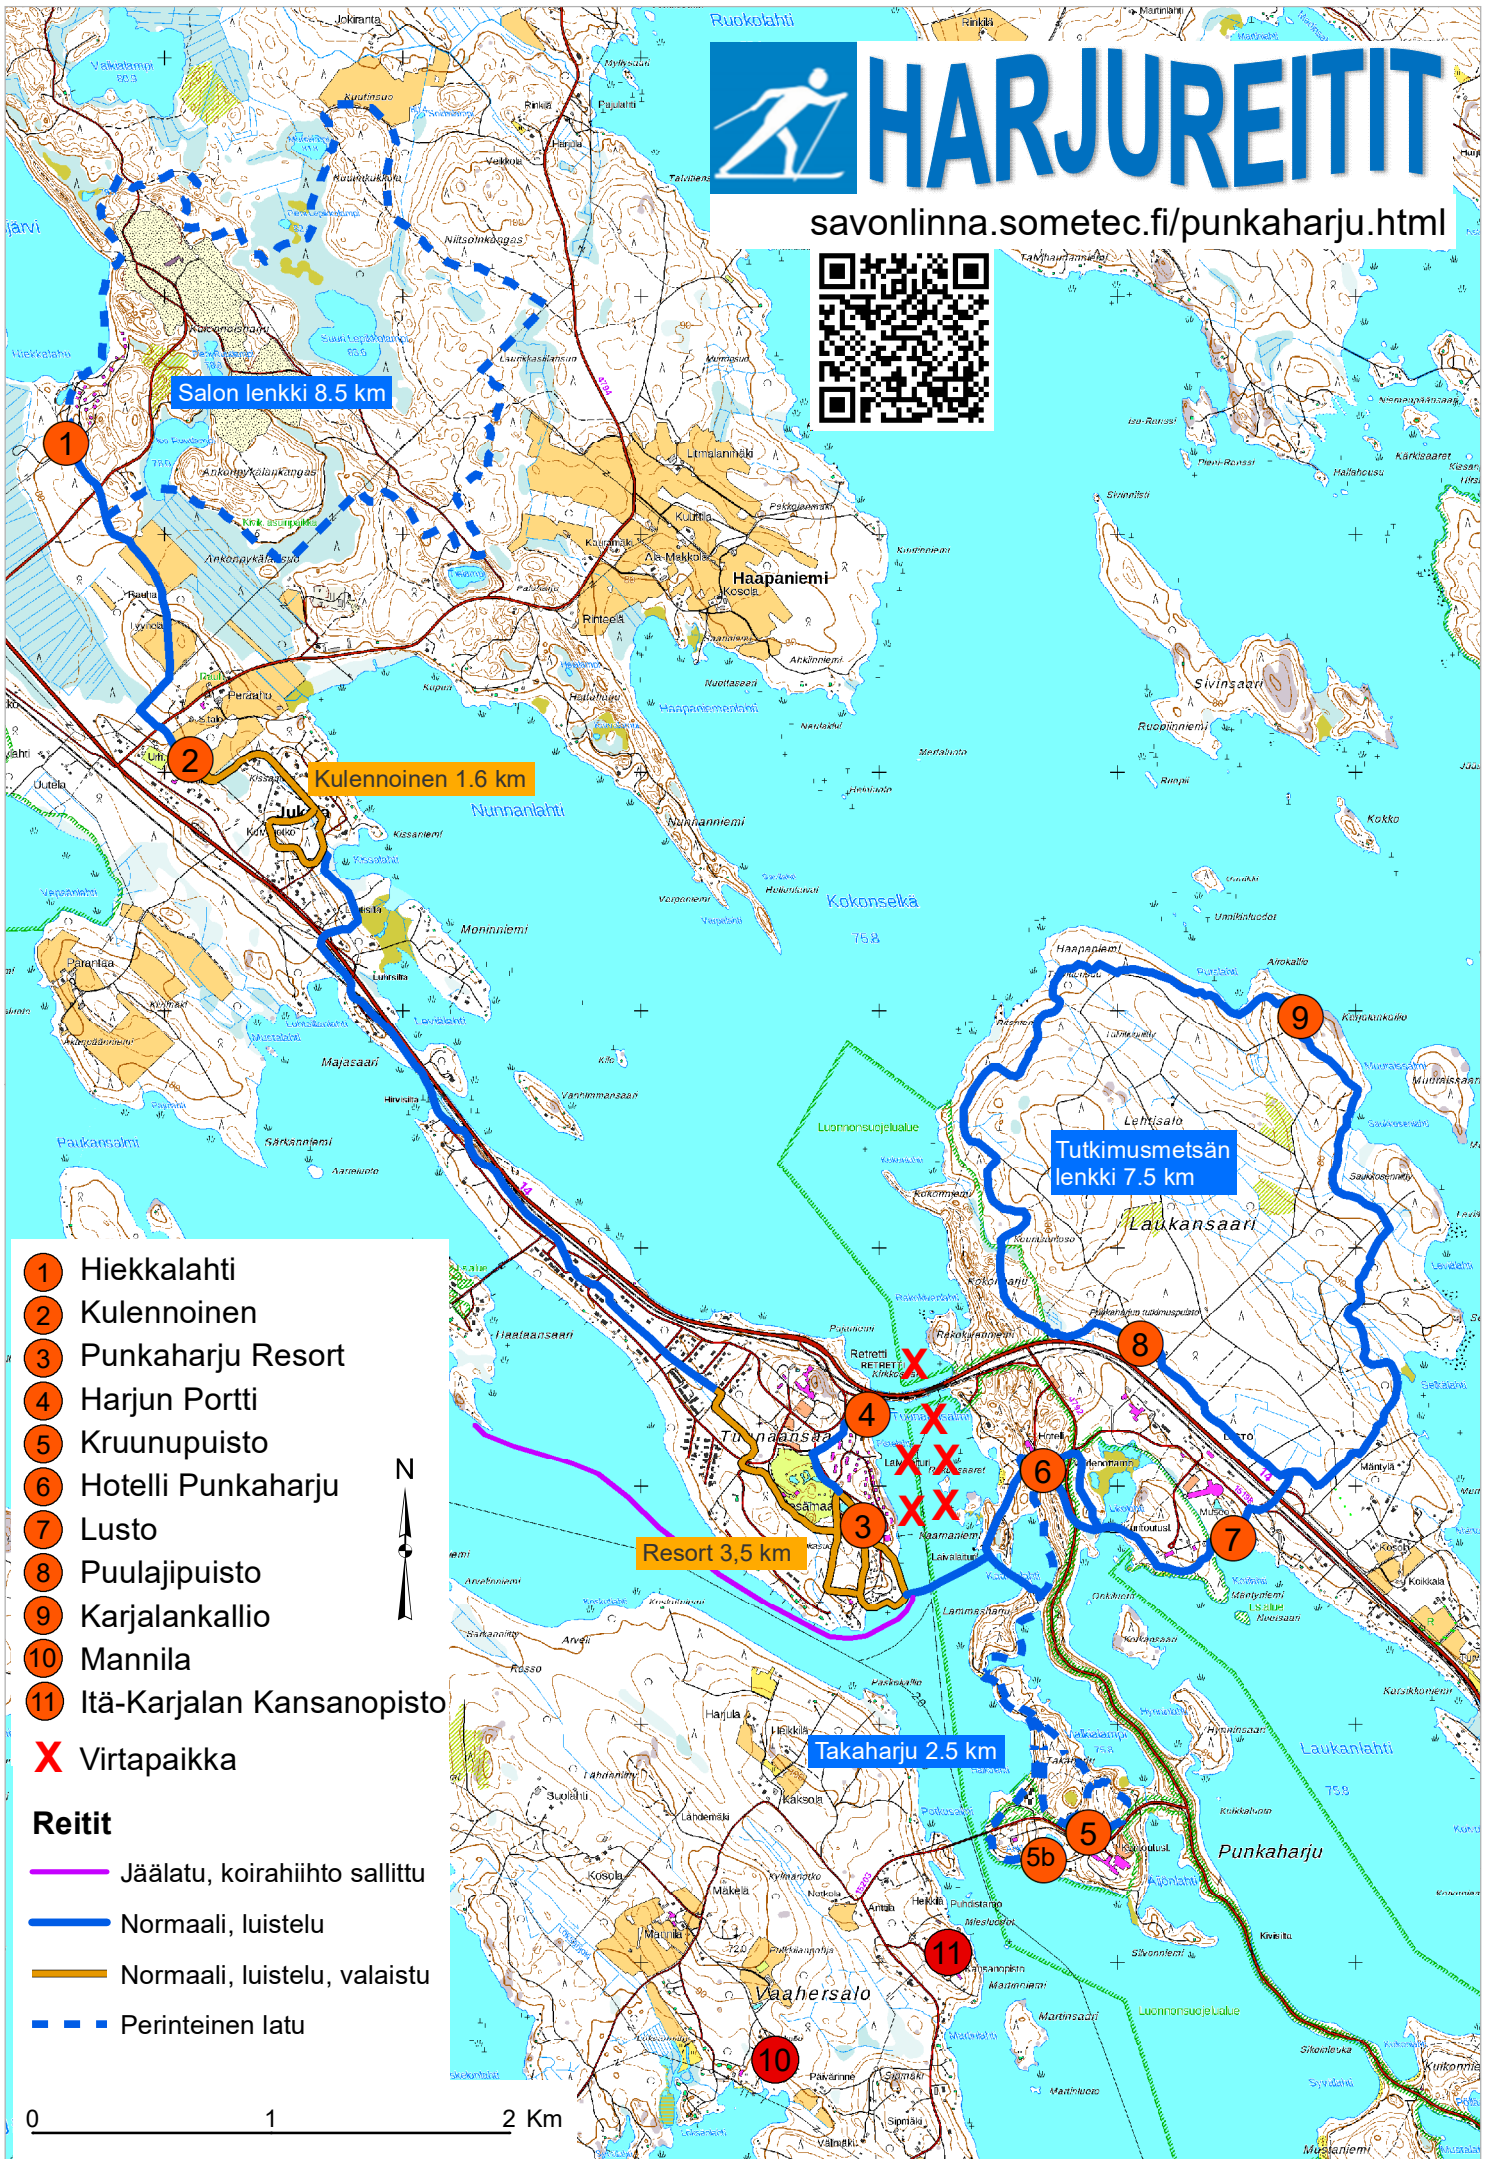

HARJURREITIT

savonlinna.sometec.fi/punkaharju.html

- ① Hiekkalahti
- ② Kulennoinen
- ③ Punkaharju Resort
- ④ Harjun Portti
- ⑤ Kruunupuisto
- ⑥ Hotelli Punkaharju
- ⑦ Lusto
- ⑧ Puulajipuisto
- ⑨ Karjalankallio
- ⑩ Mannila
- ⑪ Itä-Karjalan Kansanopisto
- X Virtapaikka

Reitit

- Jäälatu, koirahiihto sallittu
- Normaali, luistelu
- Normaali, luistelu, valaistu
- Perinteinen latu

0 1 2 Km