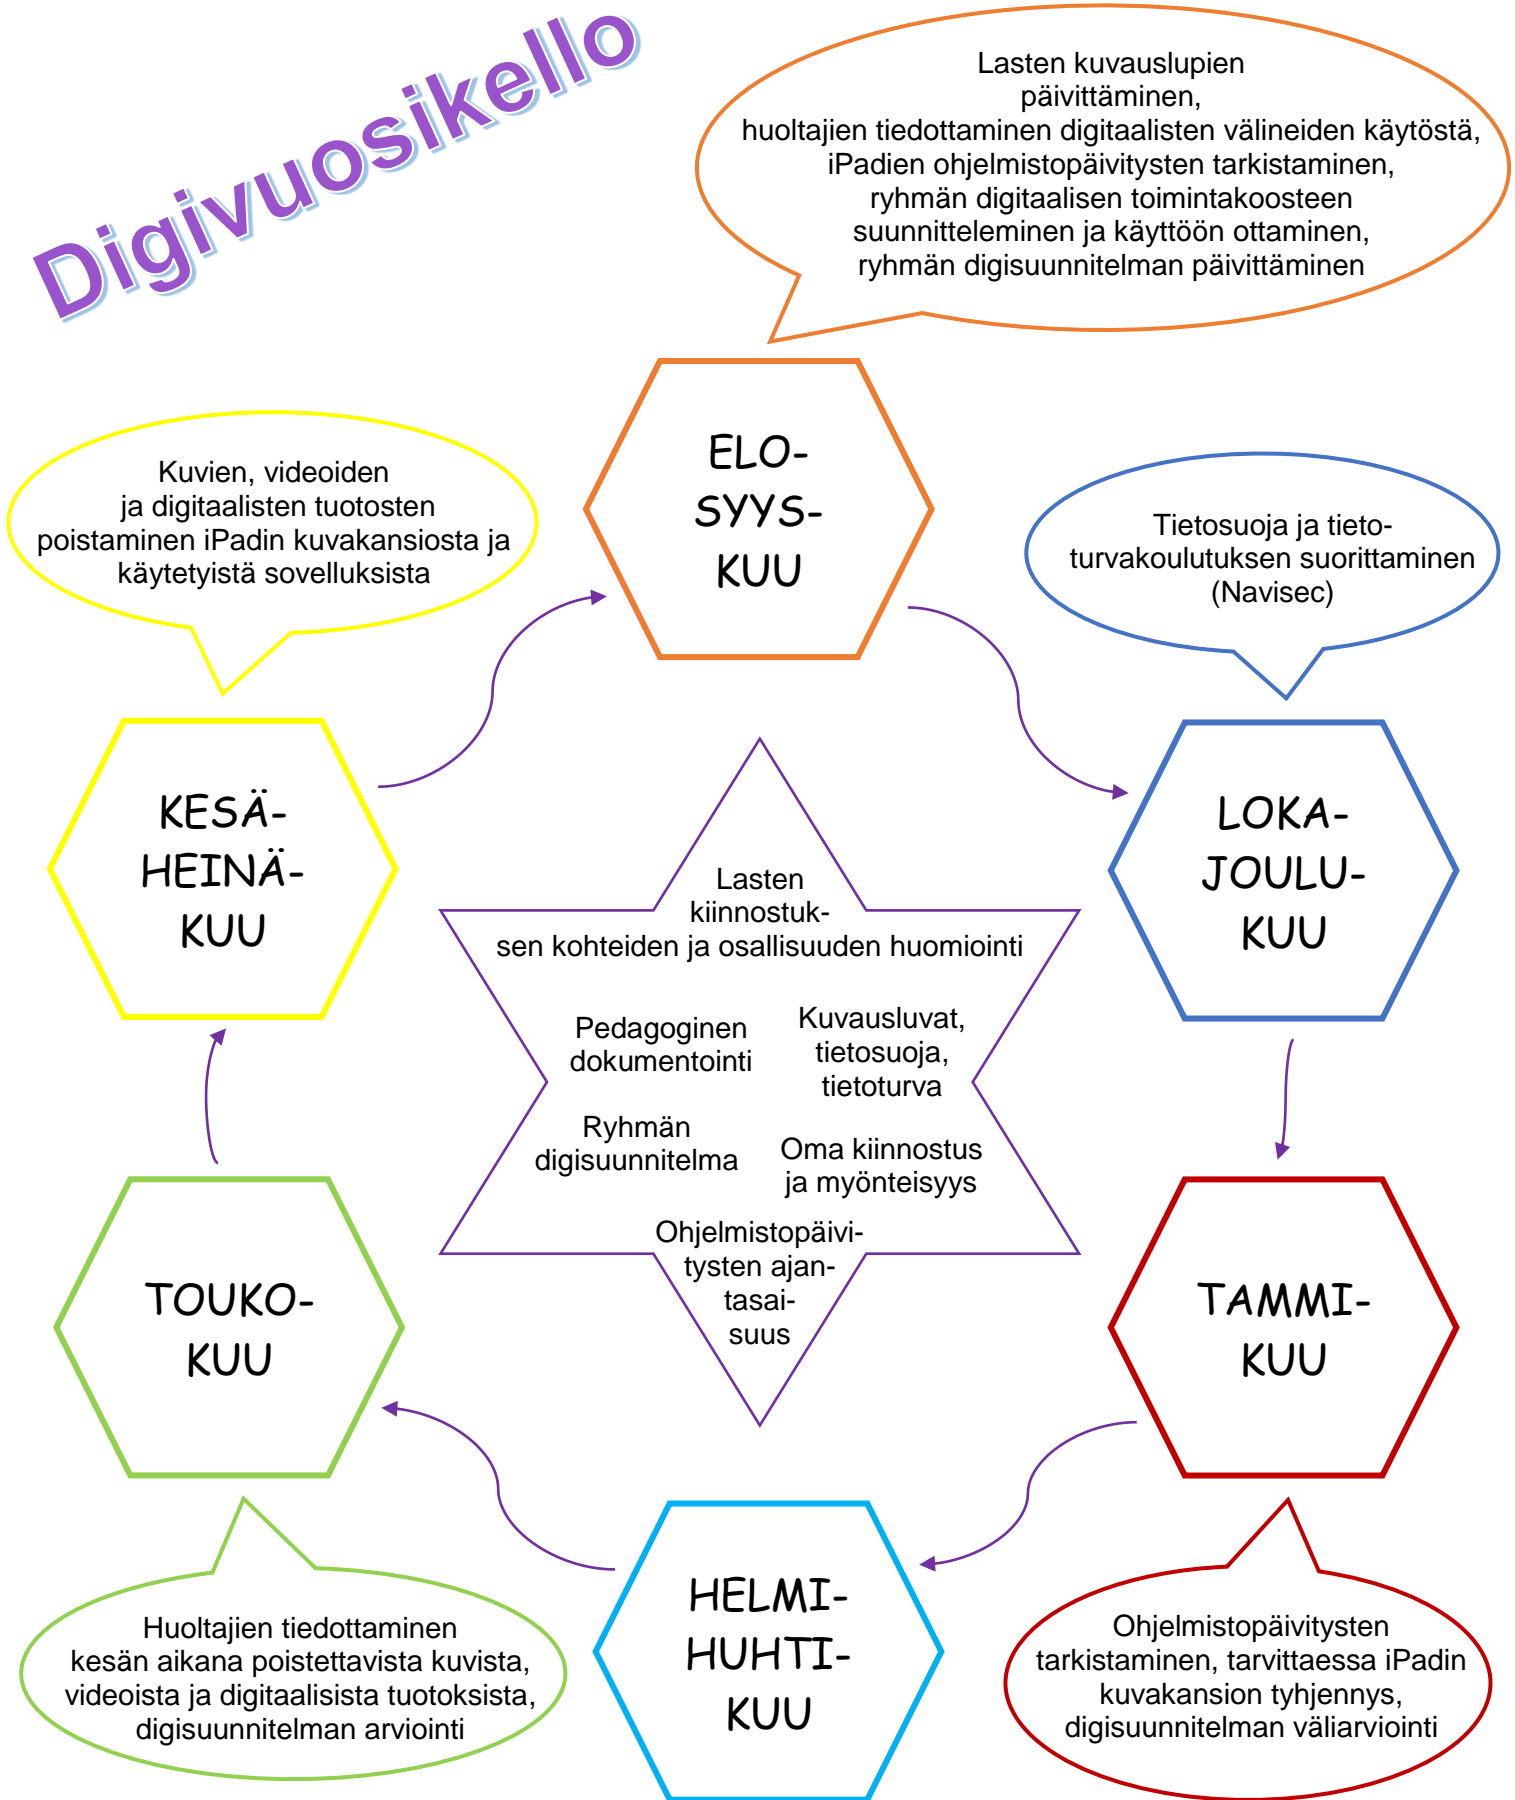

# Digivuosisikello

Jokainen huolehtii itse kirjautumisestaan ulos sovelluksista ja sivustoista, joita käytetään yhteiskäyttöisillä laitteilla sekä omilla tunnuksilla tehtyjen digitaalisten tuotosten poistamisesta digivuosisikellon mukaisesti.