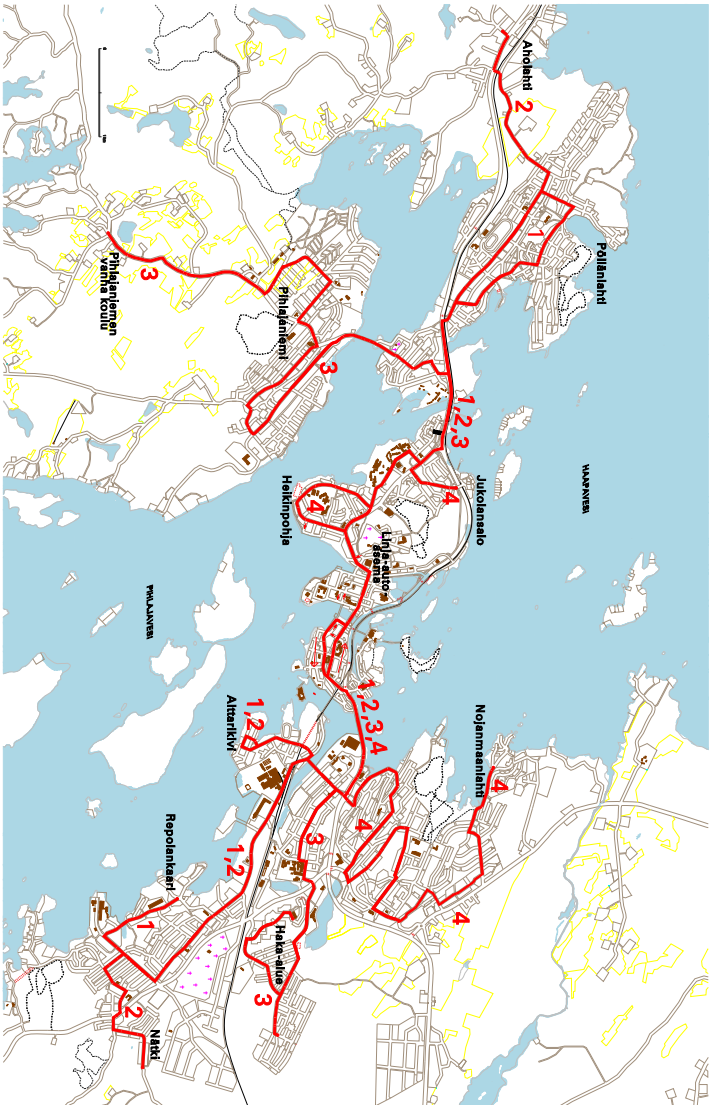

Vaihto on tässä aikataulussa mainittujen paikallisvuorojen kesken ilmainen. Vaihdon tarkoituksena on matkan jatkaminen toiselle linjalle ensimmäisessä mahdollisessa vuorossa, tunnin aikana. Matkalippu ei oikeuta paluumatkaan. Vaihtomahdollisuus on kaikilla pysäkeillä Laitaatsillan ja Miekkonien risteyksien välillä.

Reittikartta

SAVONLINNNA

1

REPOLANKAARI – KESKUSTA – SAMUSALONTIE

Reitti: Repolankaari – Pöllänlahti: Pääskyniementien risteys – Telakkatie – Inkilänkatu – Kaartilantie – Schamanintie – Alttarikivi – Karjalantie – Valtatie 14 – Olavinkatu – Tulliportinkatu – Savonkatu – Keskussairaalan tie – Pihlajavedentie – Valtatie 14 – Aholahdentie – Pöllänlahdentie – Samusalontie – Everlahdentie

* = aikataulu muuttunut 9.8.2023 alkaen

E = vuoro ajetaan Pihlajaniemen vanhalle koululle

4

JUKOLANSALO – HEIKINPOHJA – KESKUSTA – NOJANMAA

Reitti: Hauenpolvi kääntöpaikka – Kuokkaniemenkatu – Nojosenkatu –
Pajatie – Puntalantie – Alasuontie – Nojanmaantie – Yhdystie – Keskustie –
Tyyneläntie – Nojanmaantie – Vienankatu – Lapinkatu – Vironkatu – Ilokallionkatu –
Miekkoniemenkatu – Valtatie 14 – Olavinkatu – Tulliportinkatu – Heikinpohjantie –
Keskussairaalandtie – Pihlajavedentie – Savontie – Haapavedentie –
Jukolansalo kääntöpaikka