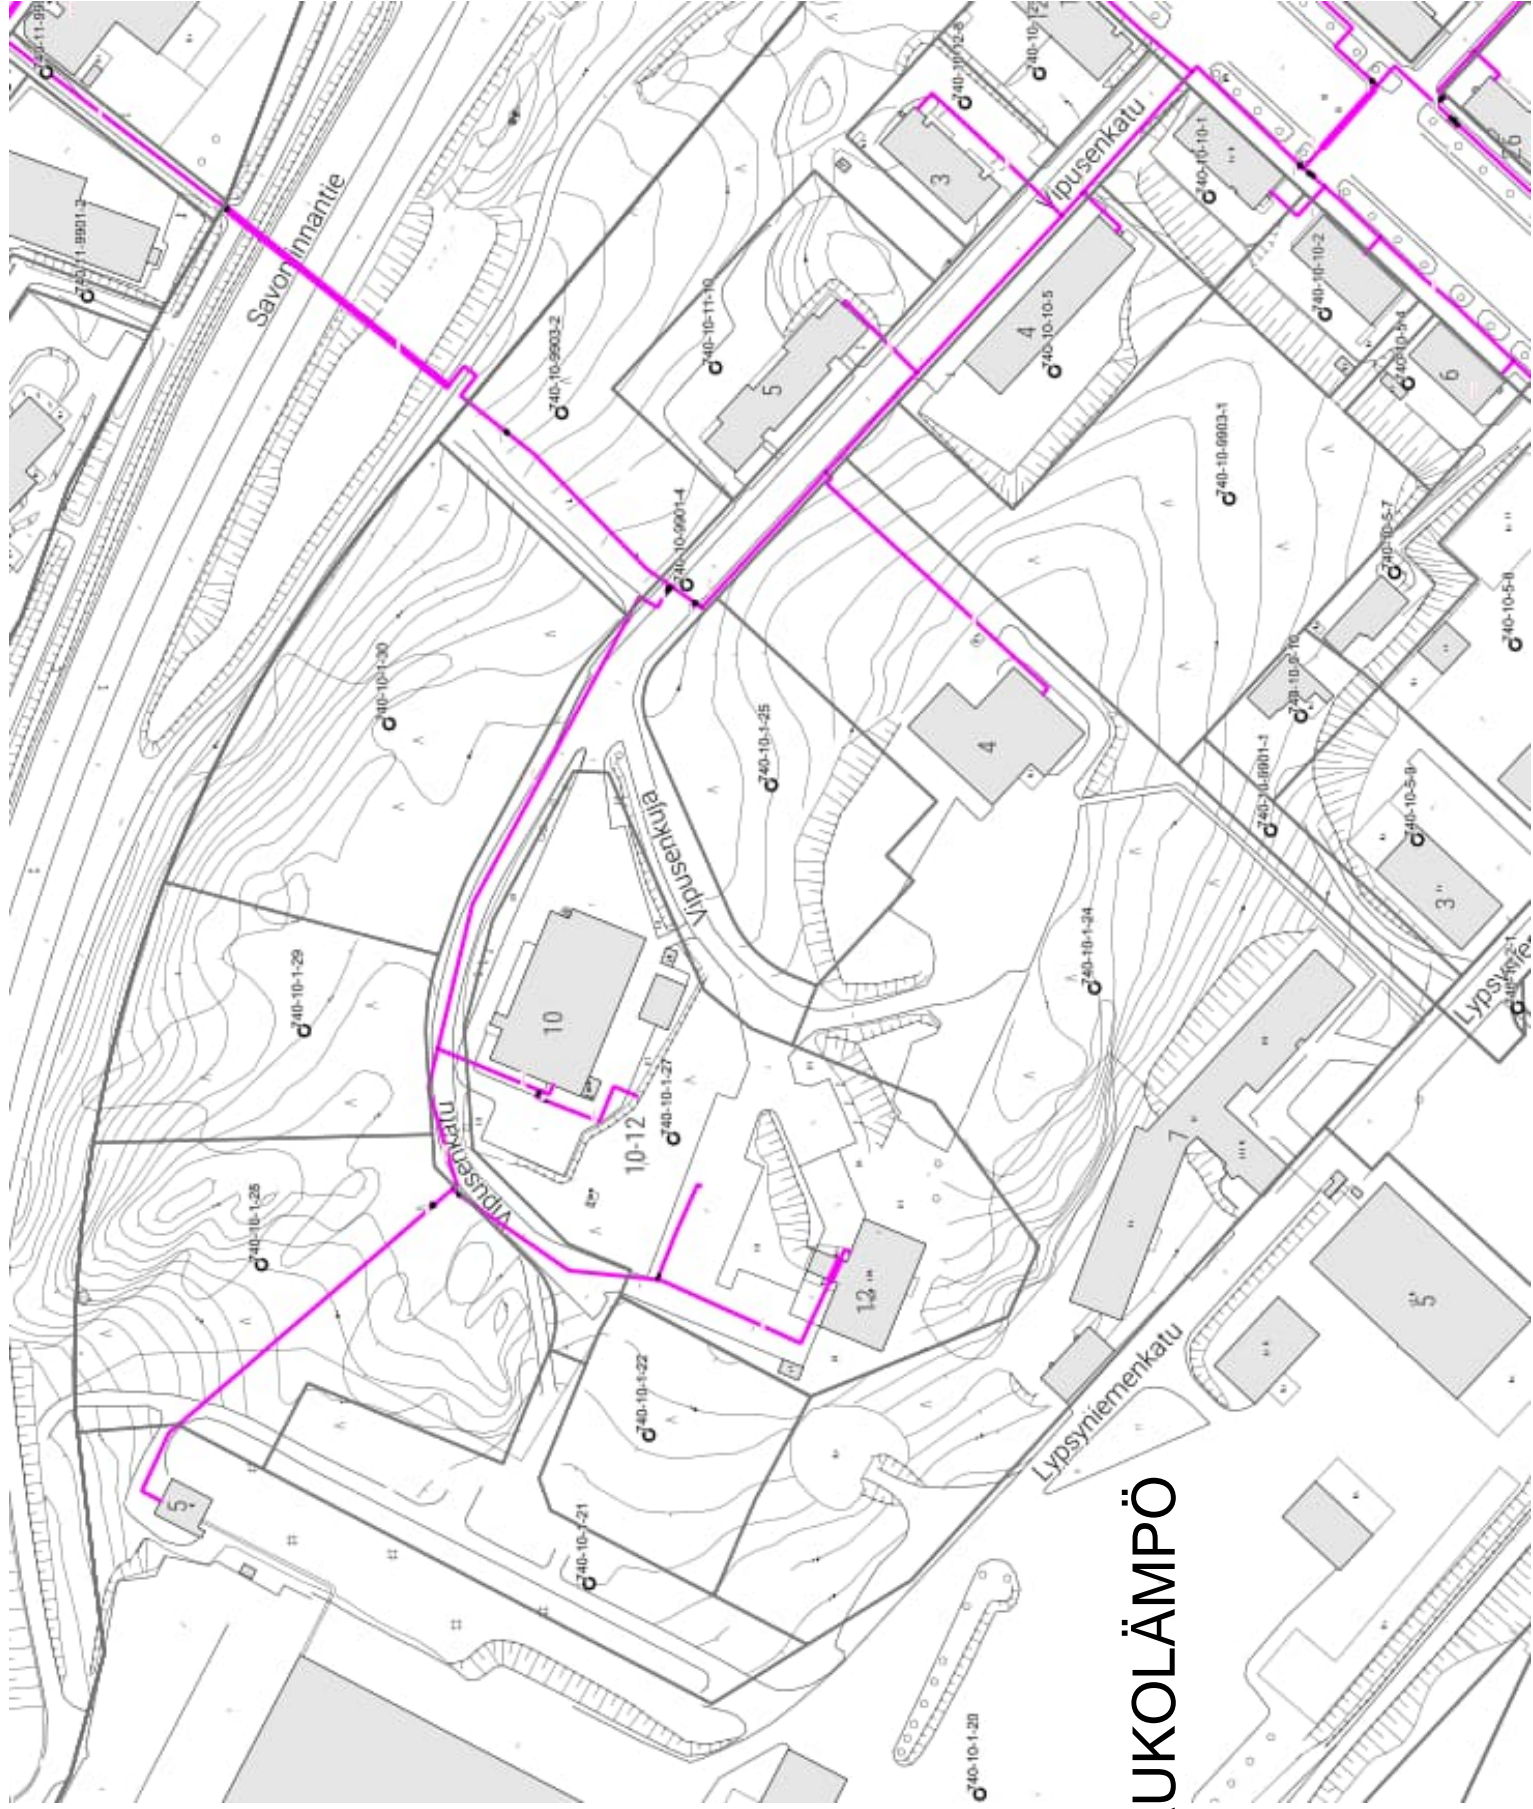

ASEMAKAAVAMUUTOS
VIPUSENKATU
KUITULABORATORION LAAJENNUS

LIITE 1
02.11.2023

YHDYSKUNTATEKNINEN
VERKOSTO

VESIJOHTO
JÄTEVESI
HULEVESI
KAUKOLÄMPÖ
TIETOLIIKENNE

VESIJOHTO

JÄTEVESI

HULEVESI

KAUKOLÄMPÖ

TIETOLIIKENNE