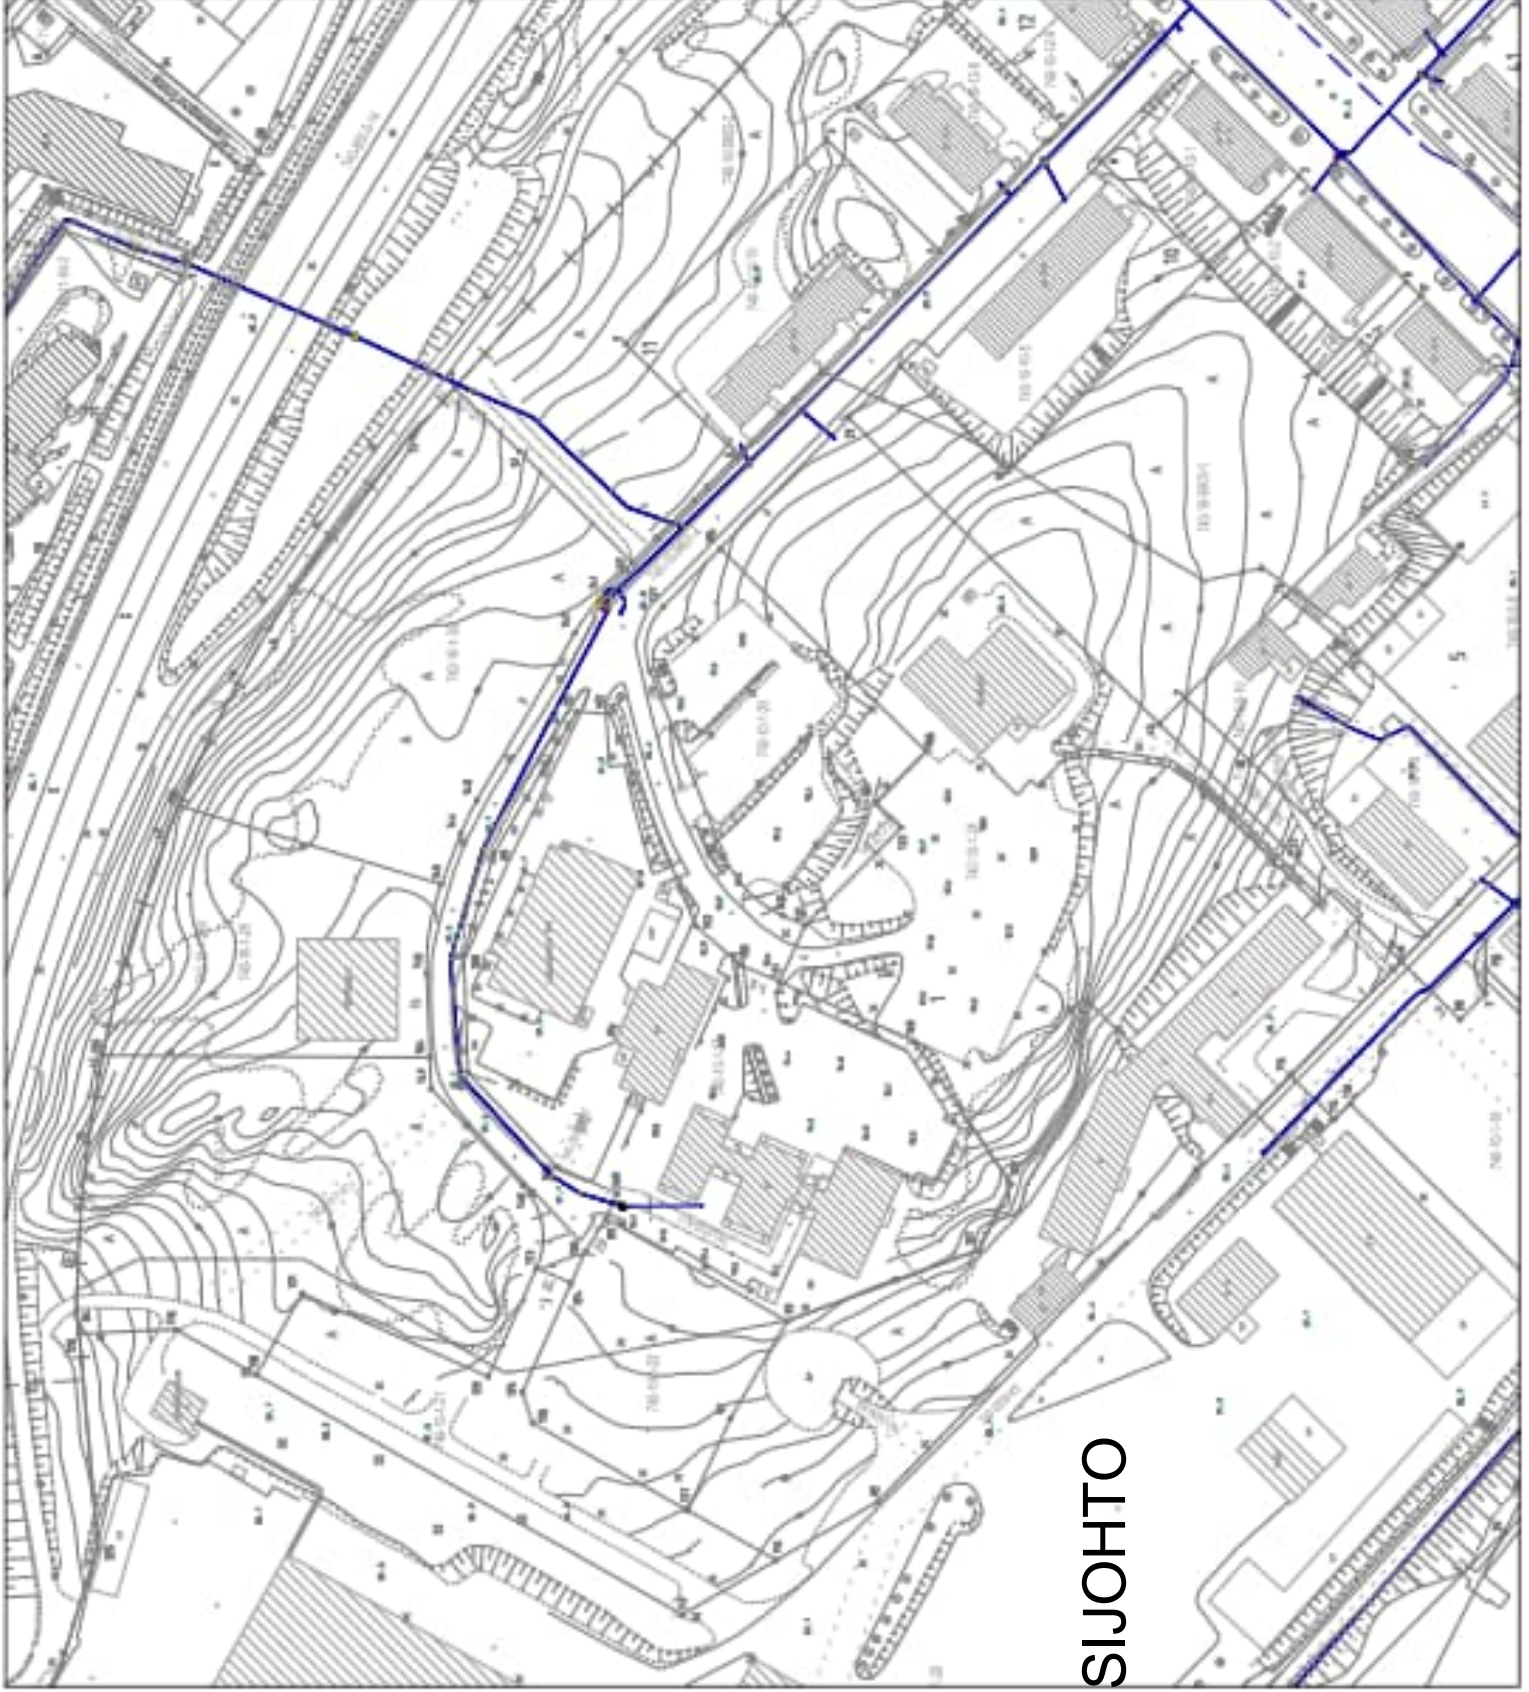

ASEMAKAAVAMUUTOS
VIPUSENKATU
KUITULABORATORION LAAJENNUS

LIITE 1
02.11.2023

YHDYSKUNTATEKNINEN
VERKOSTO

VESIJOHTO
JÄTEVESI
HULEVESI
KAUKOLÄMPÖ
TIETOLIIKENNE

VESIJOHTO

JÄTEVESI

HULEVESI

KAUKOLÄMPÖ

TIETOLIIKENNE