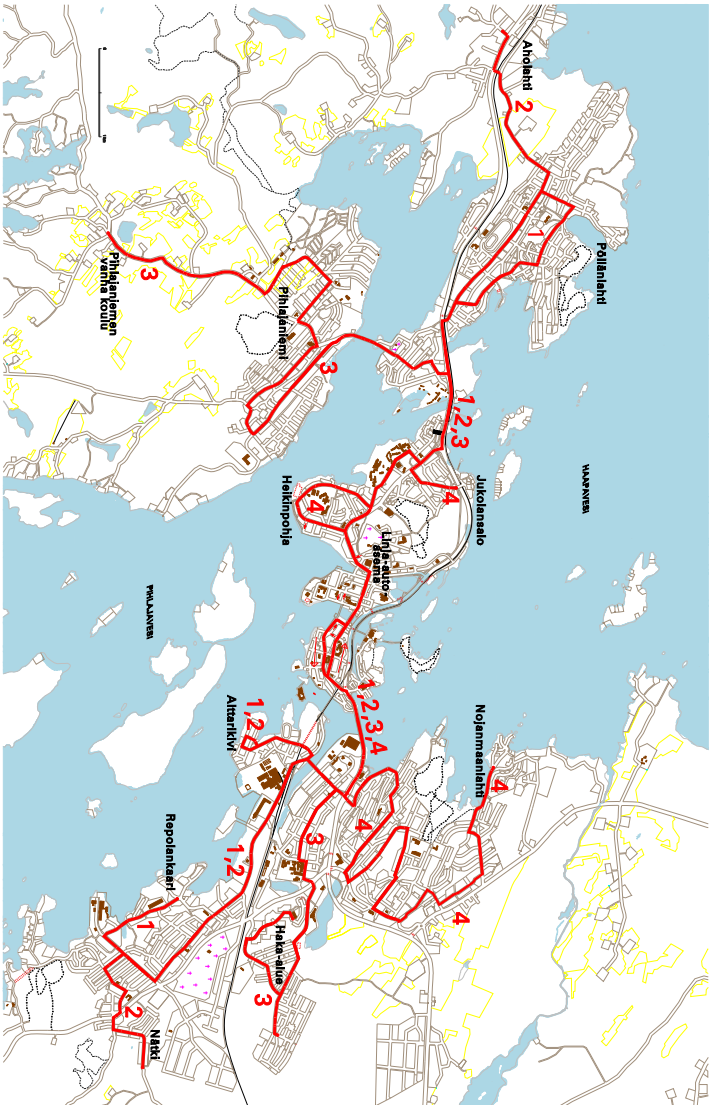

Vaihto on tässä aikataulussa mainittujen paikallisvuorojen kesken ilmainen. Vaihdon tarkoituksena on matkan jatkaminen toiselle linjalle ensimmäisessä mahdollisessa vuorossa, tunnin aikana. Matkalippu ei oikeuta paluumatkaan. Vaihtomahdollisuus on kaikilla pysäkeillä Laitaatsillan ja Miekkonien risteysklien välillä.

Reittikartta

SAVONLINNNA

1

REPOLANKAARI – KESKUSTA – SAMUSALONTIE

Reitti: Repolankaari – Pöllänlahti: Pääskyniementien risteys – Telakkatie – Inkilänkatu – Kaartilantie – Schaumanintie – Alttarikivi – Karjalantie – Valtatie 14 – Olavinkatu – Tulliportinkatu – Savonkatu – Keskussairaalanatie – Pihlajavedentie – Valtatie 14 – Aholahdentie – Pöllänlahdentie – Samusalontie – Everlahdentie

* = aikataulu muuttunut 9.8.2023 alkaen

E = vuoro ajetaan Pihlajaniemen vanhalle koululle

4

JUKOLANSALO – HEIKINPOHJA – KESKUSTA – NOJANMAA

Reitti: Hauenpolvi kääntöpaikka – Kuokkaniemenkatu – Nojosenkatu –
Pajatie – Puntalantie – Alasuontie – Nojanmaantie – Yhdystie – Keskustie –
Tyyneläntie – Nojanmaantie – Vienankatu – Lapinkatu – Vironkatu – Ilokallionkatu –
Miekkoniemenkatu – Valtatie 14 – Olavinkatu – Tulliportinkatu – Heikinpohjantie –
Keskussairaalandtie – Pihlajavedentie – Savontie – Haapavedentie –
Jukolansalo kääntöpaikka