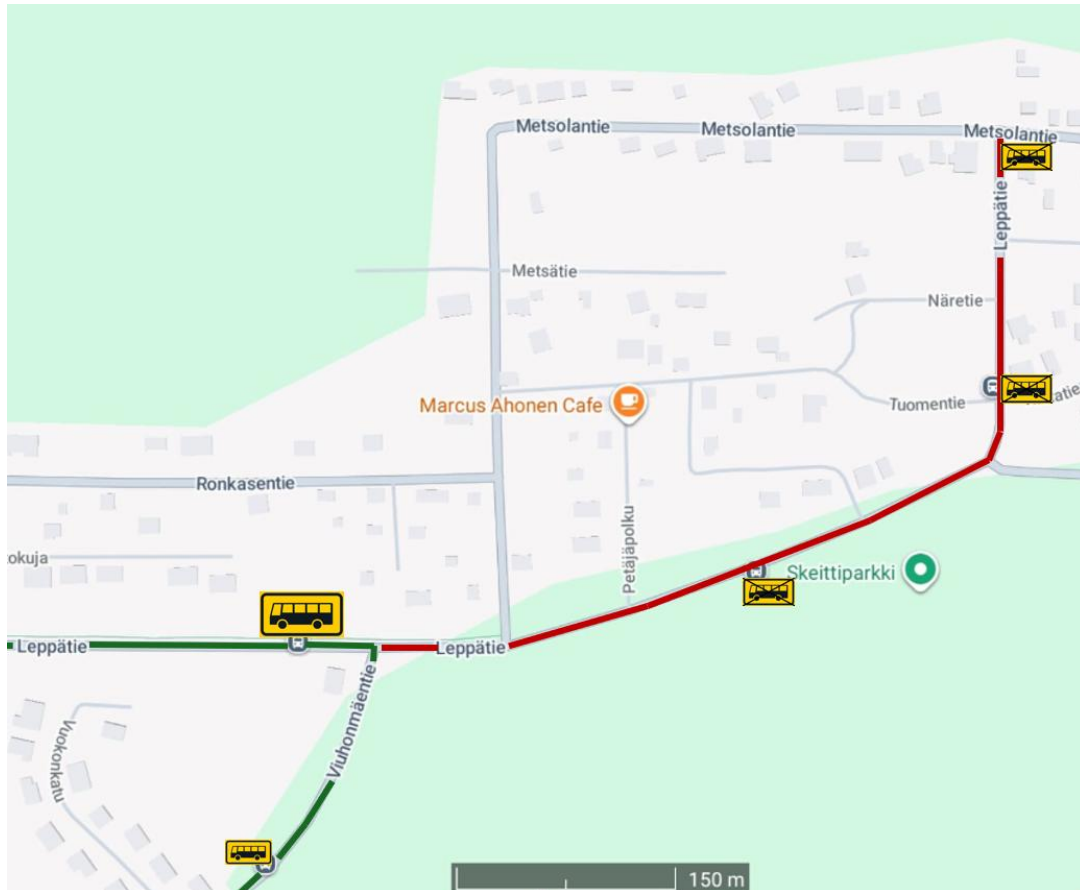

POIKKEAVAT PAIKALLISLIIKENTEN PYSÄKIT AJALLE 01.06.2026-15.09.2026.

Paikallisliikenne nro.3. bussin reitti.
Leppätie – Viuhonmäentien risteys – Viuhonmäentie
URAKAN AIKANA EI KIERRÄ LEPPÄTIE METSOLANTIE.